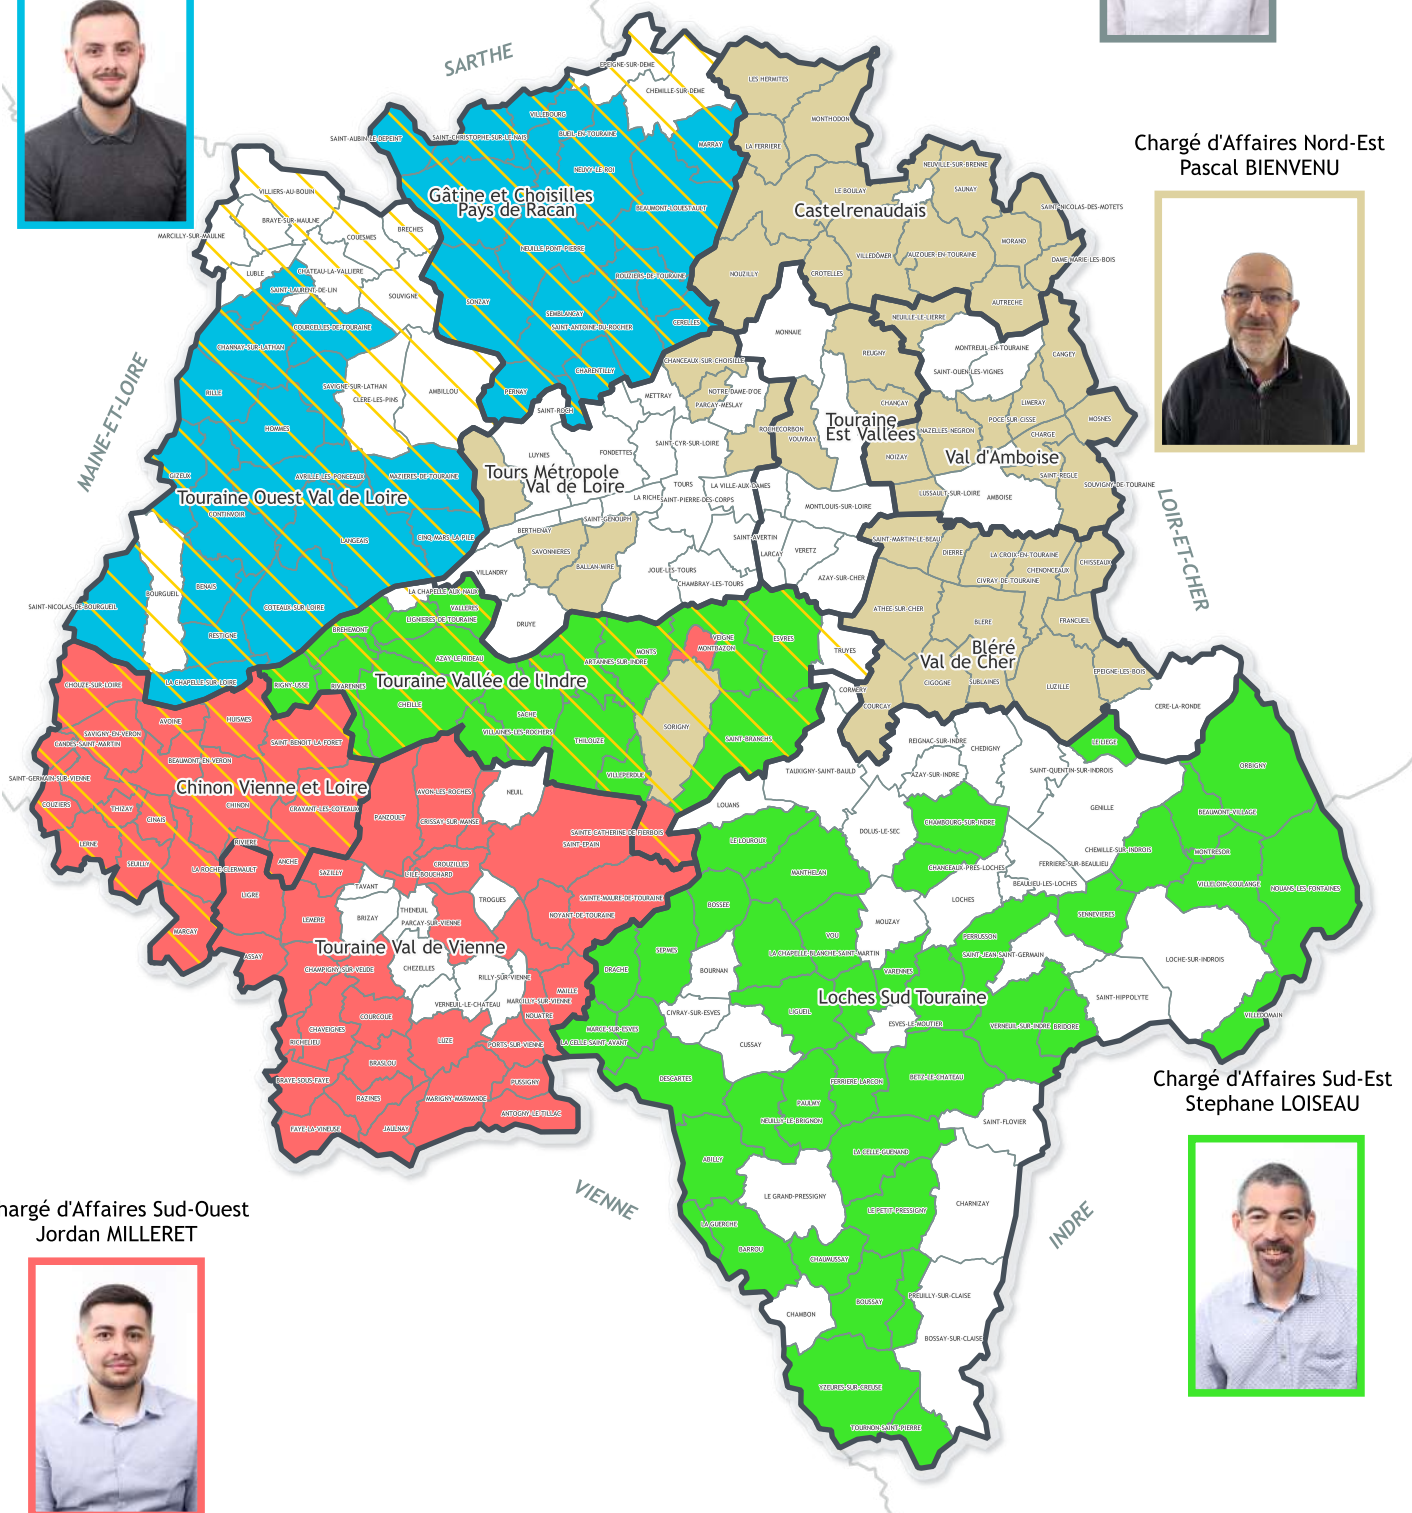

Chargé d'Affaires Nord-Ouest
Vincent YVON

Responsable de Service
Theo CHAMPION-BODIN

Chargé d'Affaires Nord-Est
Pascal BIENVENU

Chargé d'Affaires Sud-Ouest
Jordan MILLERET

Chargé d'Affaires Sud-Est
Stephane LOISEAU

Communes adhérentes
et chargés d'affaires

- Nord-Ouest
- Nord-Est
- Sud-Est
- Sud-Ouest

Communautés de communes adhérentes

Téléphone : 02 47 31 68 68

Mail : sieil@sieil37.fr

Source : BDCarto IGN, SIEIL Cartographie, 2024