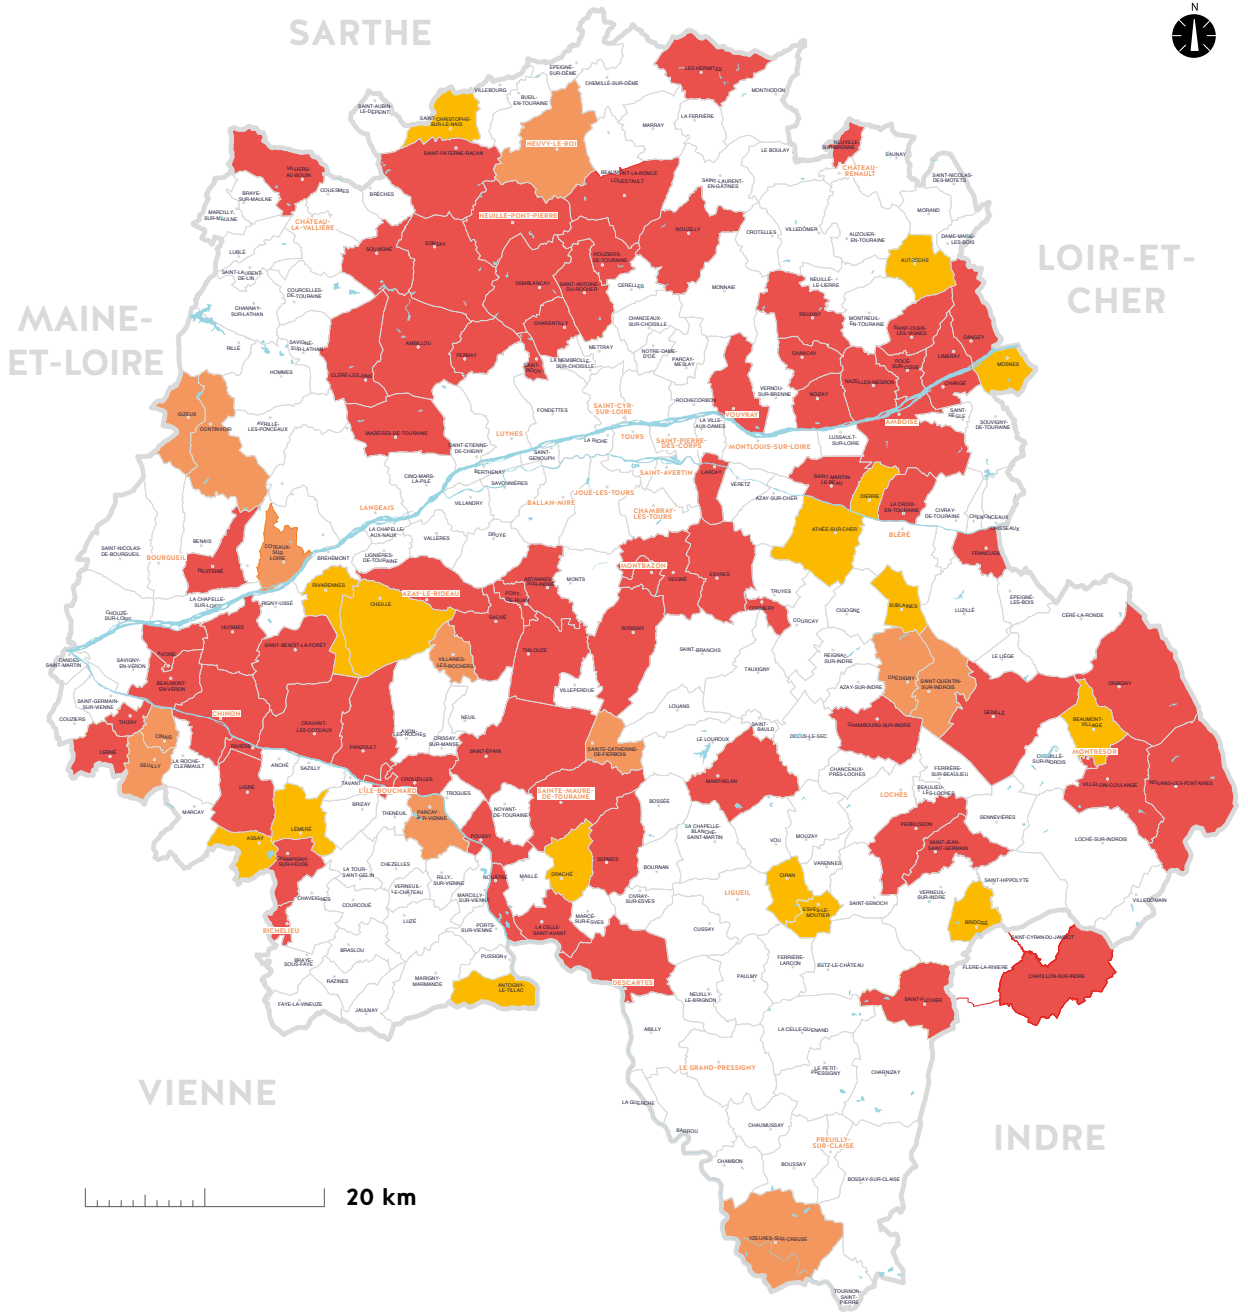

GAZ  
**COLLECTIVITÉS ADHÉRENTES**  
À LA DATE DU 1<sup>ER</sup> JANVIER 2018

- Aucun réseau de distribution en gaz (16 communes)
- Présence d'un réseau privé de distribution en gaz (12 communes)
- Présence d'un réseau public de distribution en gaz (77 communes)

Source : BDCarto IGN, SIEIL Service Cartographie

MARS 2018

**CONTACTS**

12-14 rue Blaise Pascal - BP 51314  
37013 TOURS cedex 1 - 02 47 31 68 68 - sieil@sieil37.fr

Plus d'informations sur : <http://sieil37.fr/activites/infrastructures-de-recharge.html>