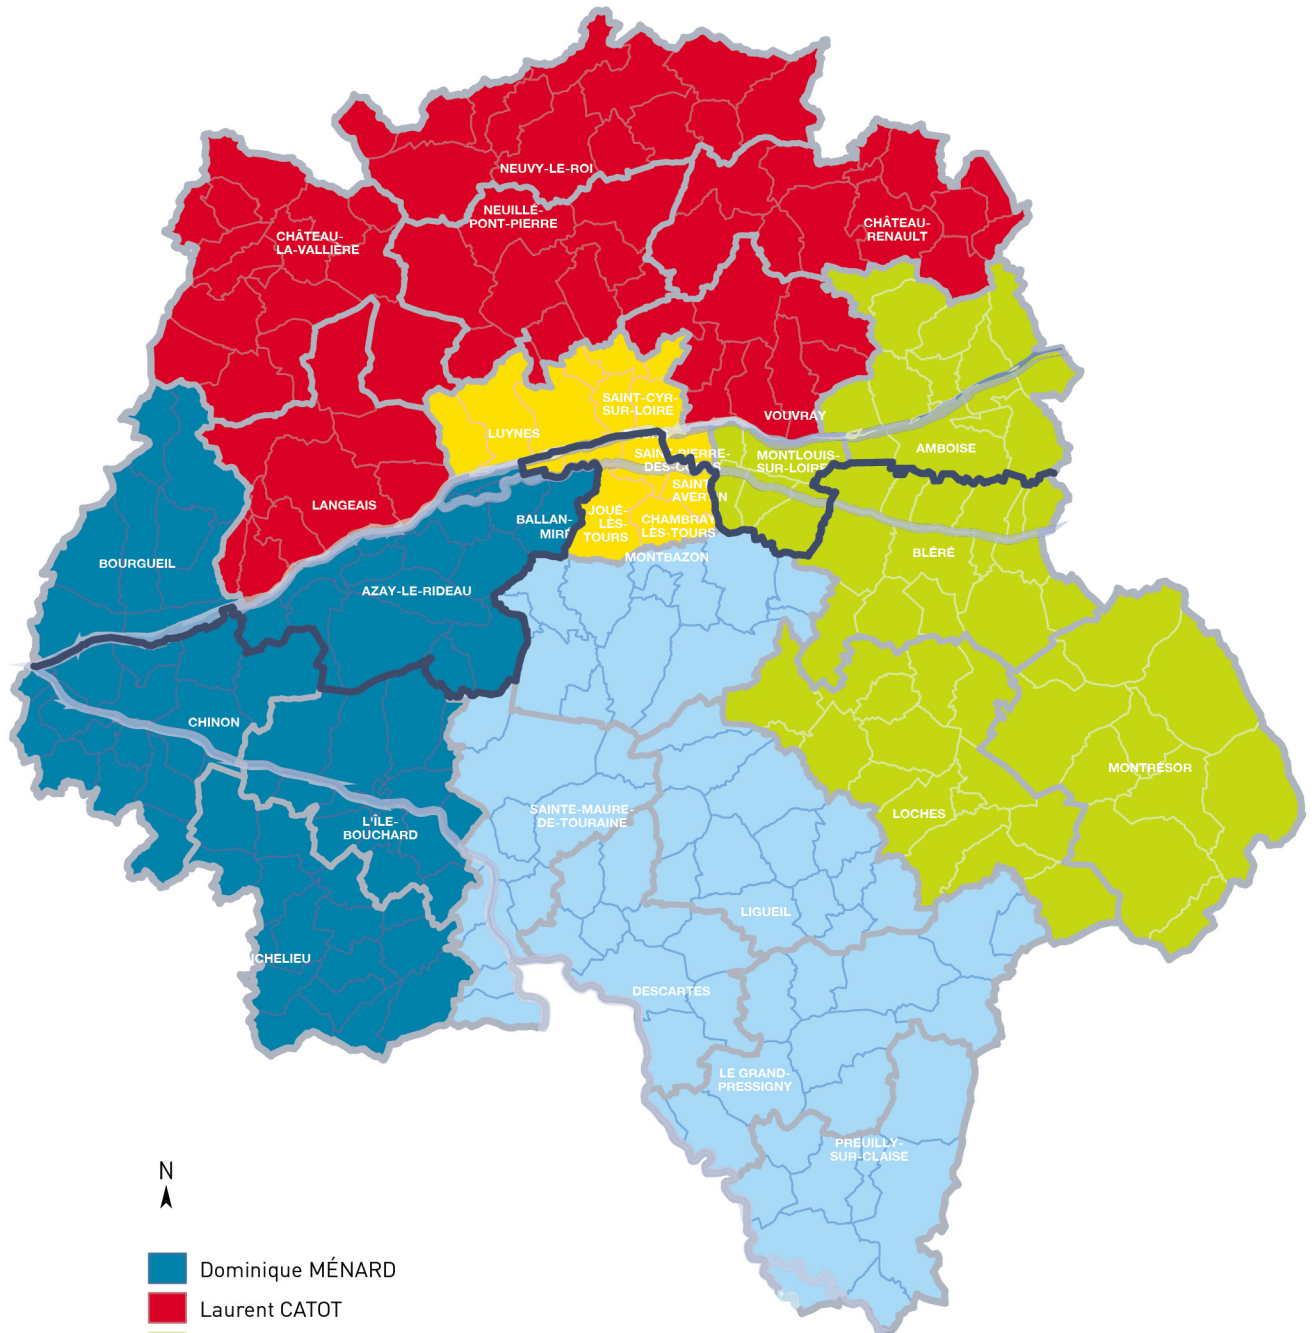

RÉPARTITION RÉFÉRENT-SIEIL

- Dominique MÉNARD
- Laurent CATOT
- Pascal BALPE
- Sophie NICOLAS
- Jean-Luc Dupont et équipe de direction
- Limites des territoires des RIL (Réunions d'Information Locale)
- Répartition par chargé d'affaire (Nord : Alexis Dupuy ; Sud : Christophe Baraduc)

FÉVRIER 2015

Source : SIEIL Service Cartographie

CONTACTS

12-14 rue Blaise Pascal - BP 51314 - 37013 TOURS cedex 1 - 02 47 31 68 68 - sieil@sieil37.fr

Plus d'informations sur : www.sirap.fr/rads.html