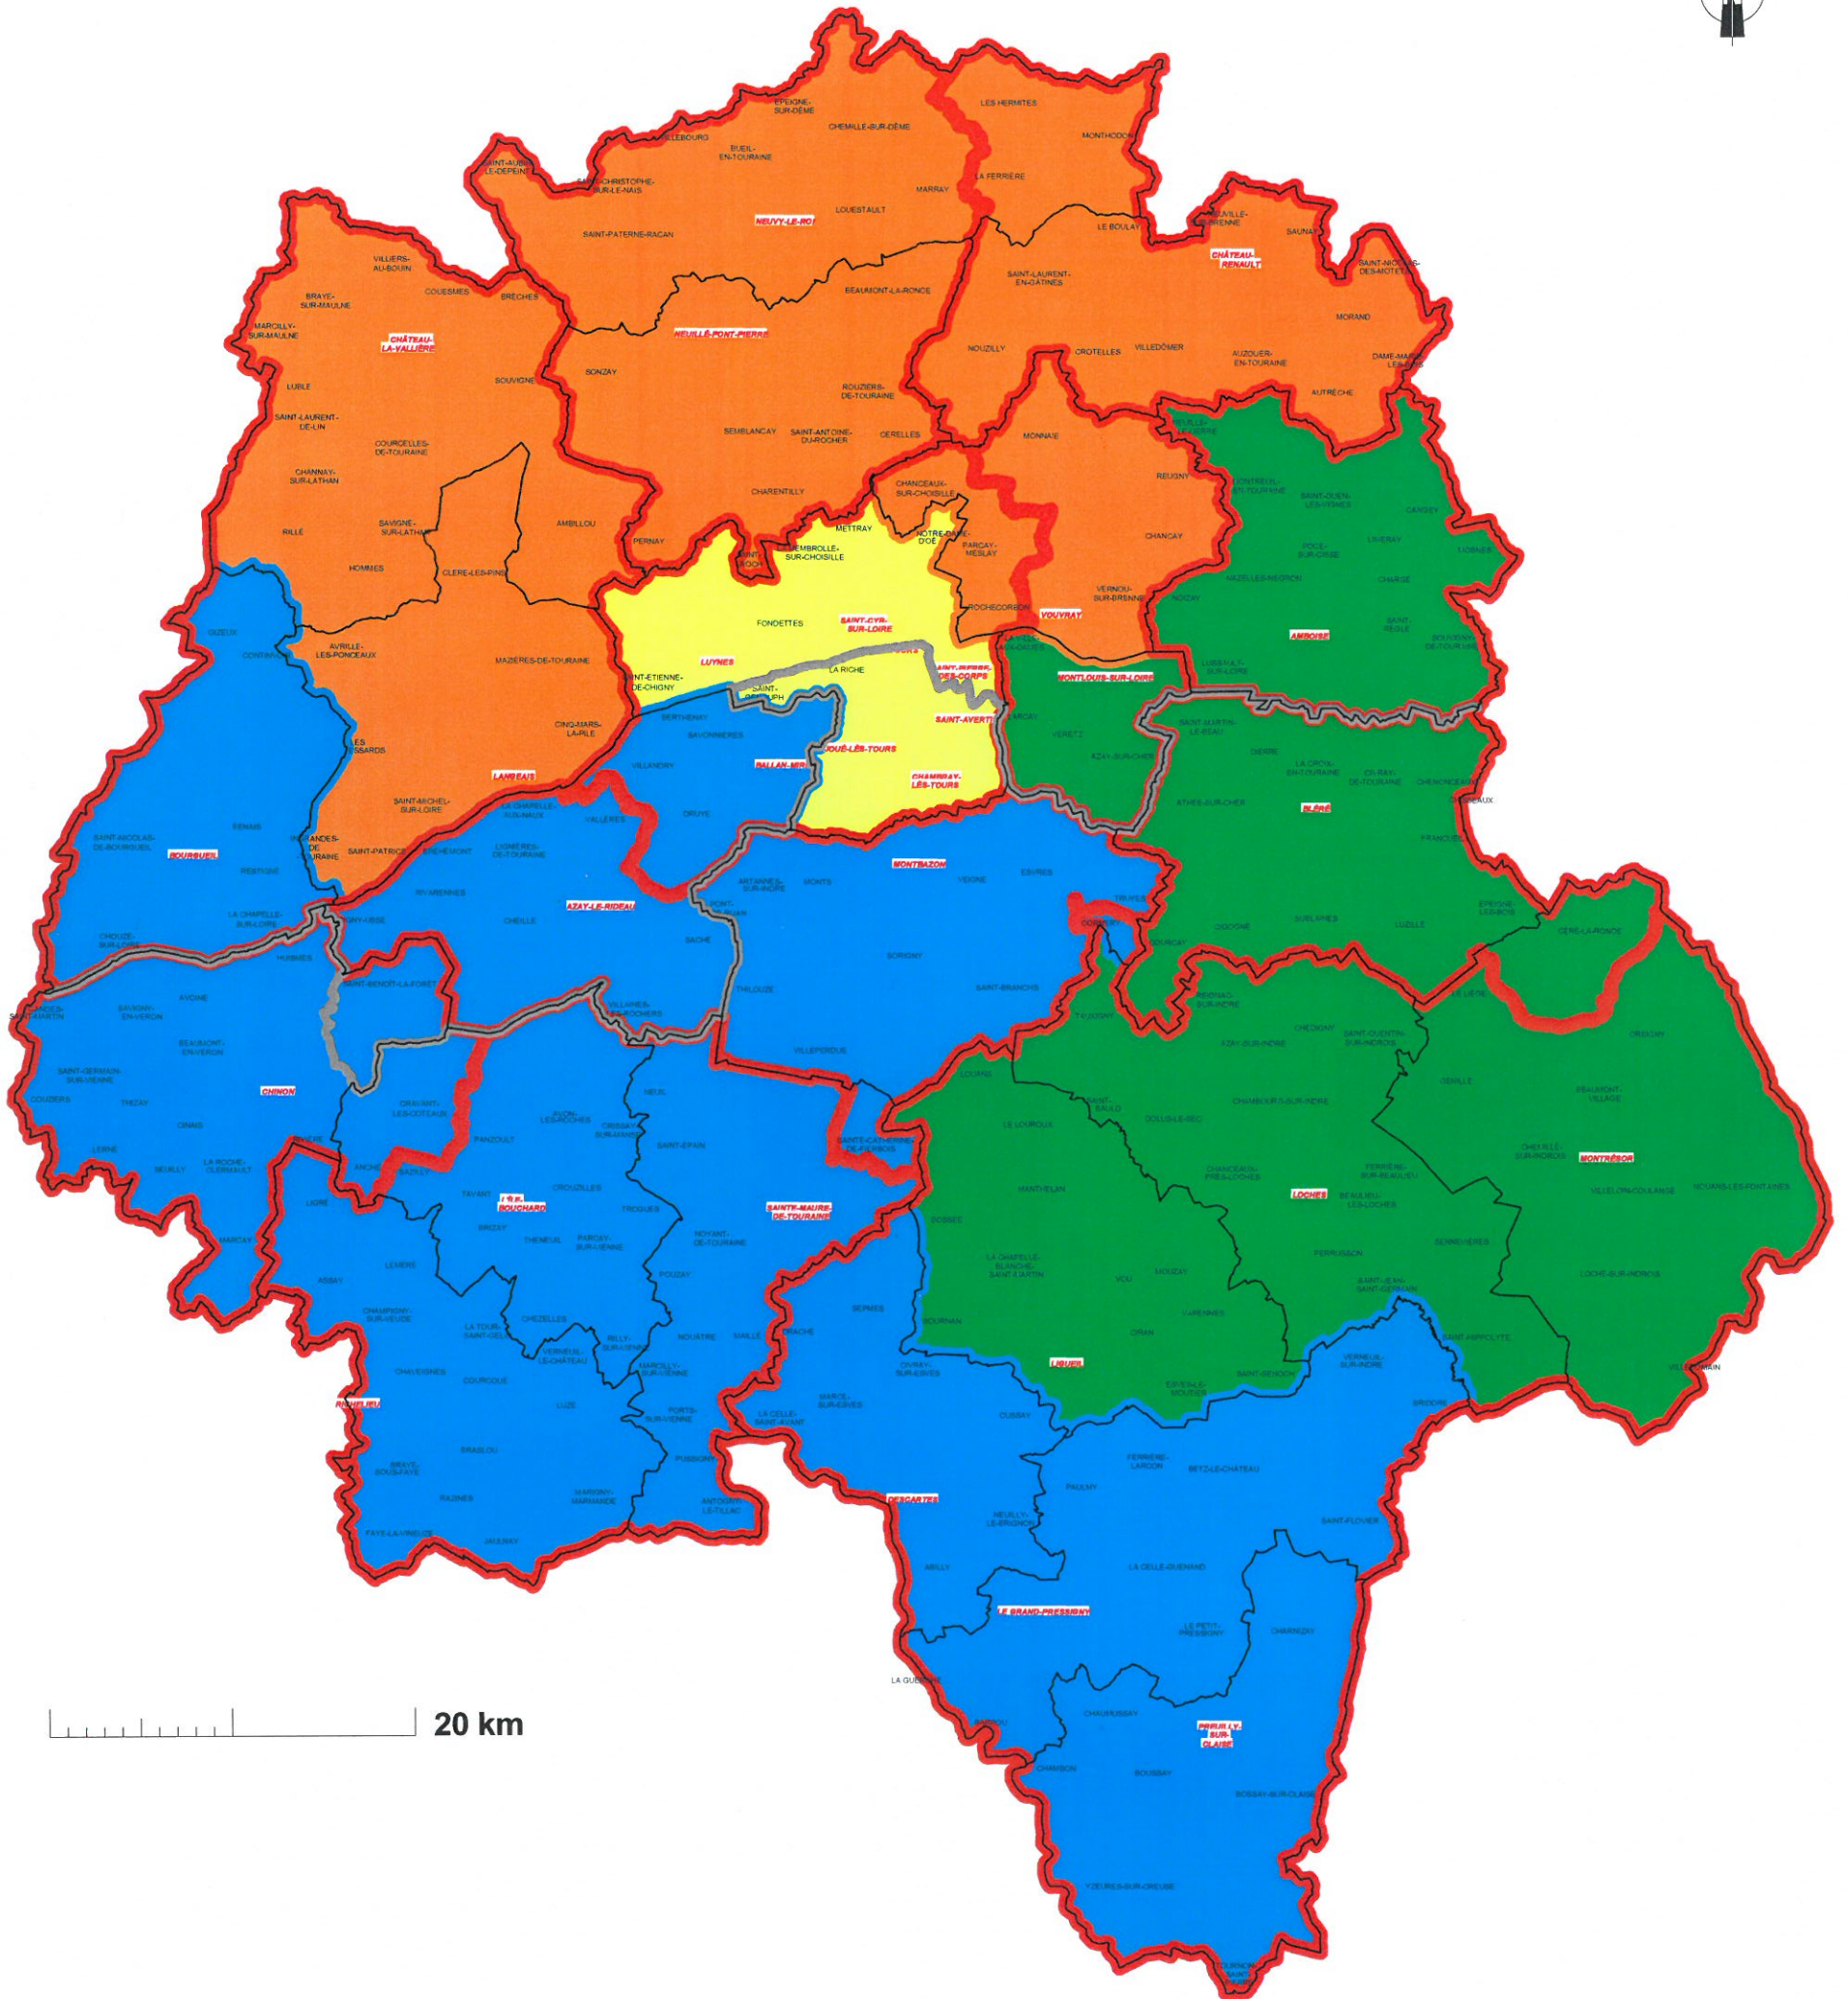

REPARTITION REFERENT-SIEIL COLLECTIVITES ADHERENTES au 1er janvier 2017

20 km

- Jean-Luc Dupont & direction
- Sophie Nicolas
- Pascal Balpe
- Laurent Catot
- Intercommunalités 2017
- Répartition par chargé d'affaire (Nord : Alexis Dupuy ; Sud : Christophe Baraduc)
- Limites des territoires des RIL (Réunions d'Information Locale)