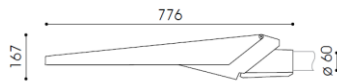

ASA 60

ASA 76

Asymétrique

Routière

Classe électrique	1 (2 sur demande)
Optiques disponibles	2
LED	De 14 À 112 W
Teintes disponibles	3000 / 4000K

Montage	Sur mât
Nombre par crose	1
Embout en top	Ø 60 x 100mm Ø 76 x 130mm

ASA 60

ASA 76

Asymétrique

Routière

Classe électrique	1 (2 sur demande)
Optiques disponibles	2
LED	18 ou 35 W
Teintes disponibles	3000 / 4000 / 5000K

Montage	Sur mât
Nombre par crosse	1
Embout en top	Ø 76 x 130mm