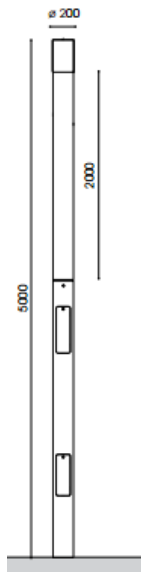

Tel : 03 88 76 55 75 – Fax : 03 88 76 08 72 – Mail : contact@andomia.com

Classe électrique	1 (2 sur demande)
Optiques disponibles	2
LED	De 14 À 55 W
Teintes disponibles	3000 / 4000K

Montage	Sur mât
Nombre par crosse	1
Embout en top	Ø 60 x 100mm Ø 76 x 130mm

ASA 60

ASA 76

Asymétrique

Routière

Classe électrique	1 (2 sur demande)
Optiques disponibles	2
LED	De 14 À 112 W
Teintes disponibles	3000 / 4000K

Montage	Sur mât
Nombre par crose	1
Embout en top	Ø 60 x 100mm Ø 76 x 130mm

ASA 60

ASA 76

Asymétrique

Routière

Classe électrique	1 (2 sur demande)
Optiques disponibles	2
LED	18 ou 35 W
Teintes disponibles	3000 / 4000 / 5000K

Montage	Sur mât
Nombre par crosse	1
Embout en top	Ø 76 x 130mm

Asymétrique

Routière

Classe électrique	1 (2 sur demande)
Optiques disponibles	1
LED	62 W
Teintes disponibles	3000 / 4000K

Montage	Avec tige d'ancrage
Nombre par crosse	1 ou 2
Hauteur:	5 m Autres sur demande