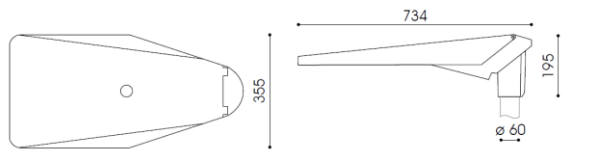

ASA 60

ASA 76

Asymétrique

Routière

Classe électrique	1 (2 sur demande)
Optiques disponibles	2
LED	De 14 À 112 W
Teintes disponibles	3000 / 4000K

Montage	Sur mât
Nombre par crose	1
Embout en top	Ø 60 x 100mm Ø 76 x 130mm

ASA 60

ASA 76

Asymétrique

Routière

Classe électrique	1 (2 sur demande)
Optiques disponibles	2
LED	18 ou 35 W
Teintes disponibles	3000 / 4000 / 5000K

Montage	Sur mât
Nombre par crosse	1
Embout en top	Ø 76 x 130mm

Pour pistes cyclables

Routière

Classe électrique	1 (2 sur demande)
Optiques disponibles	3
LED	18 ou 35 W
Teintes disponibles	3000 / 4000 / 5000K

Montage	Avec tige d'ancrage
Nombre par crosse	1 ou 2
Hauteur:	5 m Autres sur demande