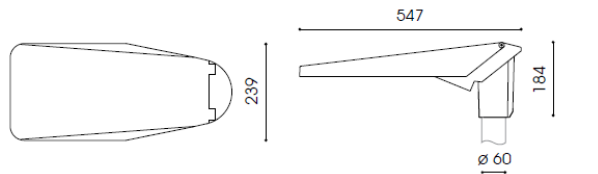

Tel : 03 88 76 55 75 – Fax : 03 88 76 08 72 – Mail : contact@andomia.com

Classe électrique	1 (2 sur demande)
Optiques disponibles	2
LED	De 14 À 55 W
Teintes disponibles	3000 / 4000K

Montage	Sur mât
Nombre par crosse	1
Embout en top	Ø 60 x 100mm Ø 76 x 130mm

ASA 60

ASA 76

Asymétrique

Routière

Classe électrique	1 (2 sur demande)
Optiques disponibles	2
LED	De 14 À 112 W
Teintes disponibles	3000 / 4000K

Montage	Sur mât
Nombre par crose	1
Embout en top	Ø 60 x 100mm Ø 76 x 130mm

ASA 60

ASA 76

Asymétrique

Routière

Classe électrique	1 (2 sur demande)
Optiques disponibles	2
LED	18 ou 35 W
Teintes disponibles	3000 / 4000 / 5000K

Montage	Sur mât
Nombre par crosse	1
Embout en top	Ø 76 x 130mm