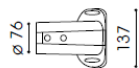

ASA 60

ASA 76

Asymétrique

Routière

Classe électrique	1 (2 sur demande)
Optiques disponibles	2
LED	De 14 À 112 W
Teintes disponibles	3000 / 4000K

Montage	Sur mât
Nombre par crose	1
Embout en top	Ø 60 x 100mm Ø 76 x 130mm