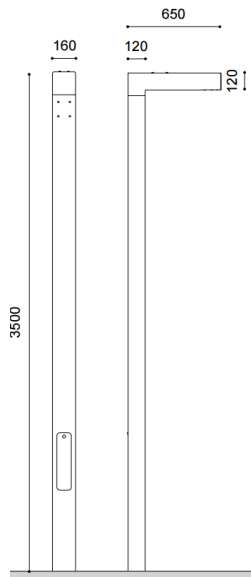

ASA 60

ASA 76

Asymétrique

Routière

Classe électrique	1 (2 sur demande)
Optiques disponibles	2
LED	De 14 À 112 W
Teintes disponibles	3000 / 4000K

Montage	Sur mât
Nombre par crose	1
Embout en top	Ø 60 x 100mm Ø 76 x 130mm

ASA 60

ASA 76

Asymétrique

Routière

Classe électrique	1 (2 sur demande)
Optiques disponibles	2
LED	18 ou 35 W
Teintes disponibles	3000 / 4000 / 5000K

Montage	Sur mât
Nombre par crosse	1
Embout en top	Ø 76 x 130mm

Pour pistes cyclables

Routière

Classe électrique	1 (2 sur demande)
Optiques disponibles	2
LED	De 14 À 56 W
Teintes disponibles	3000 / 4000K

Montage	Avec tige d'ancrage
Nombre par crose	1 ou 2
Hauteur:	3,5 / 4,5 ou 6 m Autres sur demande

Asymétrique

Routière

Classe électrique	1 (2 sur demande)
Optiques disponibles	1
LED	62 W
Teintes disponibles	3000 / 4000K

Montage	Avec tige d'ancrage
Nombre par crosse	1 ou 2
Hauteur:	5 m Autres sur demande