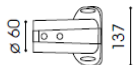

ASA 60

ASA 76

Asymétrique

Routière

Classe électrique	1 (2 sur demande)
Optiques disponibles	2
LED	De 14 À 112 W
Teintes disponibles	3000 / 4000K

Montage	Sur mât
Nombre par crose	1
Embout en top	Ø 60 x 100mm Ø 76 x 130mm