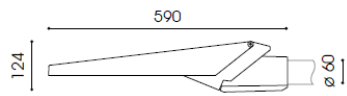

ASA 60

ASA 76

Asymétrique

Routière

Classe électrique	1 (2 sur demande)
Optiques disponibles	2
LED	De 14 À 112 W
Teintes disponibles	3000 / 4000K

Montage	Sur mât
Nombre par crose	1
Embout en top	Ø 60 x 100mm Ø 76 x 130mm