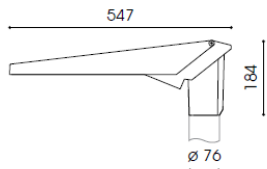

ASA 60

ASA 76

Asymétrique

Routière

Classe électrique	1 (2 sur demande)
Optiques disponibles	2
LED	De 14 À 112 W
Teintes disponibles	3000 / 4000K

Montage	Sur mât
Nombre par crose	1
Embout en top	Ø 60 x 100mm Ø 76 x 130mm

ASA 60

ASA 76

Asymétrique

Routière

Classe électrique	1 (2 sur demande)
Optiques disponibles	2
LED	18 ou 35 W
Teintes disponibles	3000 / 4000 / 5000K

Montage	Sur mât
Nombre par crosse	1
Embout en top	Ø 76 x 130mm