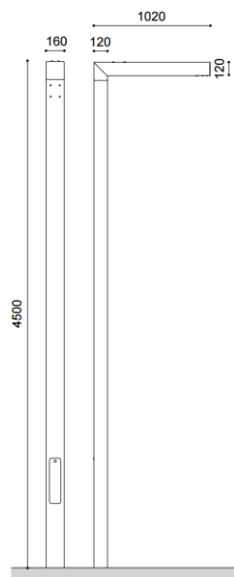

ASA 60

ASA 76

Asymétrique

Routière

Classe électrique	1 (2 sur demande)
Optiques disponibles	2
LED	De 14 À 112 W
Teintes disponibles	3000 / 4000K

Montage	Sur mât
Nombre par crose	1
Embout en top	Ø 60 x 100mm Ø 76 x 130mm

ASA 60

ASA 76

Asymétrique

Routière

Classe électrique	1 (2 sur demande)
Optiques disponibles	2
LED	18 ou 35 W
Teintes disponibles	3000 / 4000 / 5000K

Montage	Sur mât
Nombre par crosse	1
Embout en top	Ø 76 x 130mm

Pour pistes cyclables

Routière

Classe électrique	1 (2 sur demande)
Optiques disponibles	2
LED	De 14 À 56 W
Teintes disponibles	3000 / 4000K

Montage	Avec tige d'ancrage
Nombre par crose	1 ou 2
Hauteur:	3,5 / 4,5 ou 6 m Autres sur demande

Asymétrique

Routière

Classe électrique	1 (2 sur demande)
Optiques disponibles	1
LED	62 W
Teintes disponibles	3000 / 4000K

Montage	Avec tige d'ancrage
Nombre par crosse	1 ou 2
Hauteur:	5 m Autres sur demande