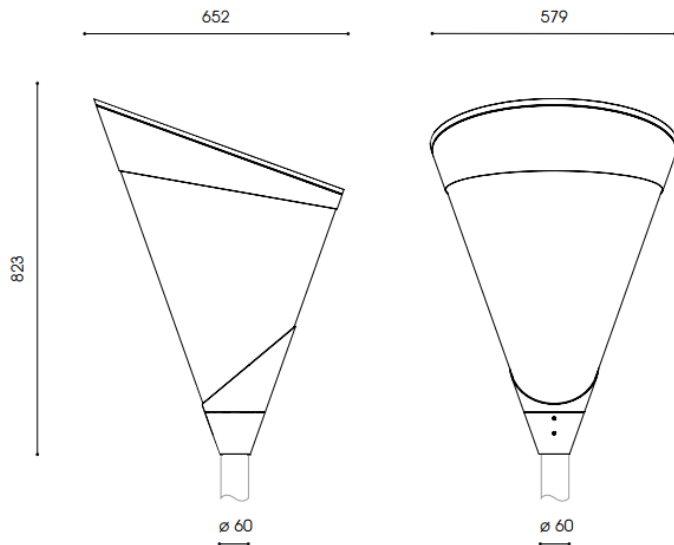

Classe électrique	1 (2 sur demande)
Optiques disponibles	1
LED	De 19 à 33 W
Teintes disponibles	3000 / 4000K

Montage	Sur mât
Nombre par crosse	1
Embout en top	Ø 60 x 100mm