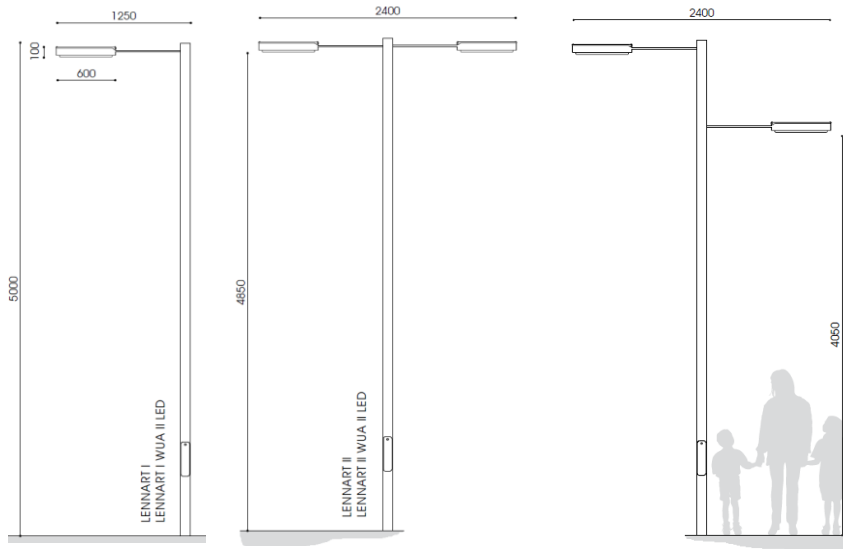

ASA 60

ASA 76

Asymétrique

Routière

Classe électrique	1 (2 sur demande)
Optiques disponibles	2
LED	De 14 À 112 W
Teintes disponibles	3000 / 4000K

Montage	Sur mât
Nombre par crose	1
Embout en top	Ø 60 x 100mm Ø 76 x 130mm

ASA 60

ASA 76

Asymétrique

Routière

Classe électrique	1 (2 sur demande)
Optiques disponibles	2
LED	18 ou 35 W
Teintes disponibles	3000 / 4000 / 5000K

Montage	Sur mât
Nombre par crosse	1
Embout en top	Ø 76 x 130mm

Pour pistes cyclables

Routière

Classe électrique	1 (2 sur demande)
Optiques disponibles	3
LED	18 ou 35 W
Teintes disponibles	3000 / 4000 / 5000K

Montage	Avec tige d'ancrage
Nombre par crosse	1 ou 2
Hauteur:	5 m Autres sur demande

Pour pistes cyclables

Routière

Classe électrique	1 (2 sur demande)
Optiques disponibles	2
LED	De 14 À 56 W
Teintes disponibles	3000 / 4000K

Montage	Avec tige d'ancrage
Nombre par crose	1 ou 2
Hauteur:	3,5 / 4,5 ou 6 m Autres sur demande