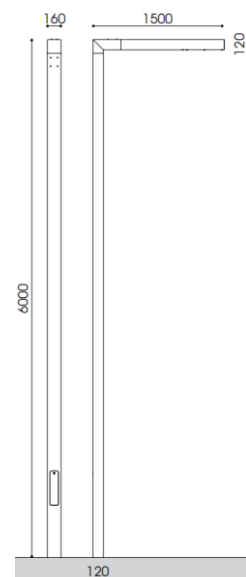

ASA 60

ASA 76

Asymétrique

Routière

Classe électrique	1 (2 sur demande)
Optiques disponibles	2
LED	De 14 À 112 W
Teintes disponibles	3000 / 4000K

Montage	Sur mât
Nombre par crose	1
Embout en top	Ø 60 x 100mm Ø 76 x 130mm

ASA 60

ASA 76

Asymétrique

Routière

Classe électrique	1 (2 sur demande)
Optiques disponibles	2
LED	18 ou 35 W
Teintes disponibles	3000 / 4000 / 5000K

Montage	Sur mât
Nombre par crosse	1
Embout en top	Ø 76 x 130mm

Pour pistes cyclables

Routière

Classe électrique	1 (2 sur demande)
Optiques disponibles	2
LED	De 14 À 56 W
Teintes disponibles	3000 / 4000K

Montage	Avec tige d'ancrage
Nombre par crose	1 ou 2
Hauteur:	3,5 / 4,5 ou 6 m Autres sur demande

Asymétrique

Routière

Classe électrique	1 (2 sur demande)
Optiques disponibles	1
LED	62 W
Teintes disponibles	3000 / 4000K

Montage	Avec tige d'ancrage
Nombre par crosse	1 ou 2
Hauteur:	5 m Autres sur demande