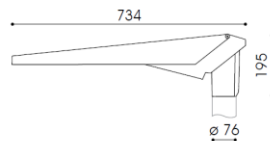

ASA 60

ASA 76

Asymétrique

Routière

Classe électrique	1 (2 sur demande)
Optiques disponibles	2
LED	De 14 À 112 W
Teintes disponibles	3000 / 4000K

Montage	Sur mât
Nombre par crose	1
Embout en top	Ø 60 x 100mm Ø 76 x 130mm

ASA 60

ASA 76

Asymétrique

Routière

Classe électrique	1 (2 sur demande)
Optiques disponibles	2
LED	18 ou 35 W
Teintes disponibles	3000 / 4000 / 5000K

Montage	Sur mât
Nombre par crosse	1
Embout en top	Ø 76 x 130mm