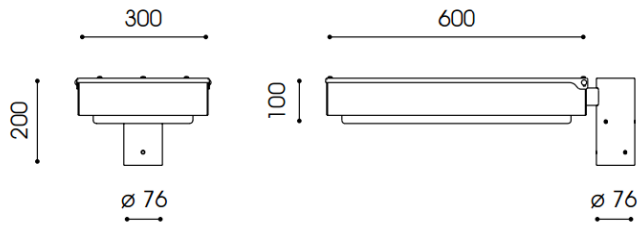

ASA 60

ASA 76

Asymétrique

Routière

Classe électrique	1 (2 sur demande)
Optiques disponibles	2
LED	De 14 À 112 W
Teintes disponibles	3000 / 4000K

Montage	Sur mât
Nombre par crose	1
Embout en top	Ø 60 x 100mm Ø 76 x 130mm

ASA 60

ASA 76

Asymétrique

Routière

Classe électrique	1 (2 sur demande)
Optiques disponibles	2
LED	18 ou 35 W
Teintes disponibles	3000 / 4000 / 5000K

Montage	Sur mât
Nombre par crosse	1
Embout en top	Ø 76 x 130mm

Pour pistes cyclables

Routière

Classe électrique	1 (2 sur demande)
Optiques disponibles	3
LED	18 ou 35 W
Teintes disponibles	3000 / 4000 / 5000K

Montage	Avec tige d'ancrage
Nombre par crosse	1 ou 2
Hauteur:	5 m Autres sur demande