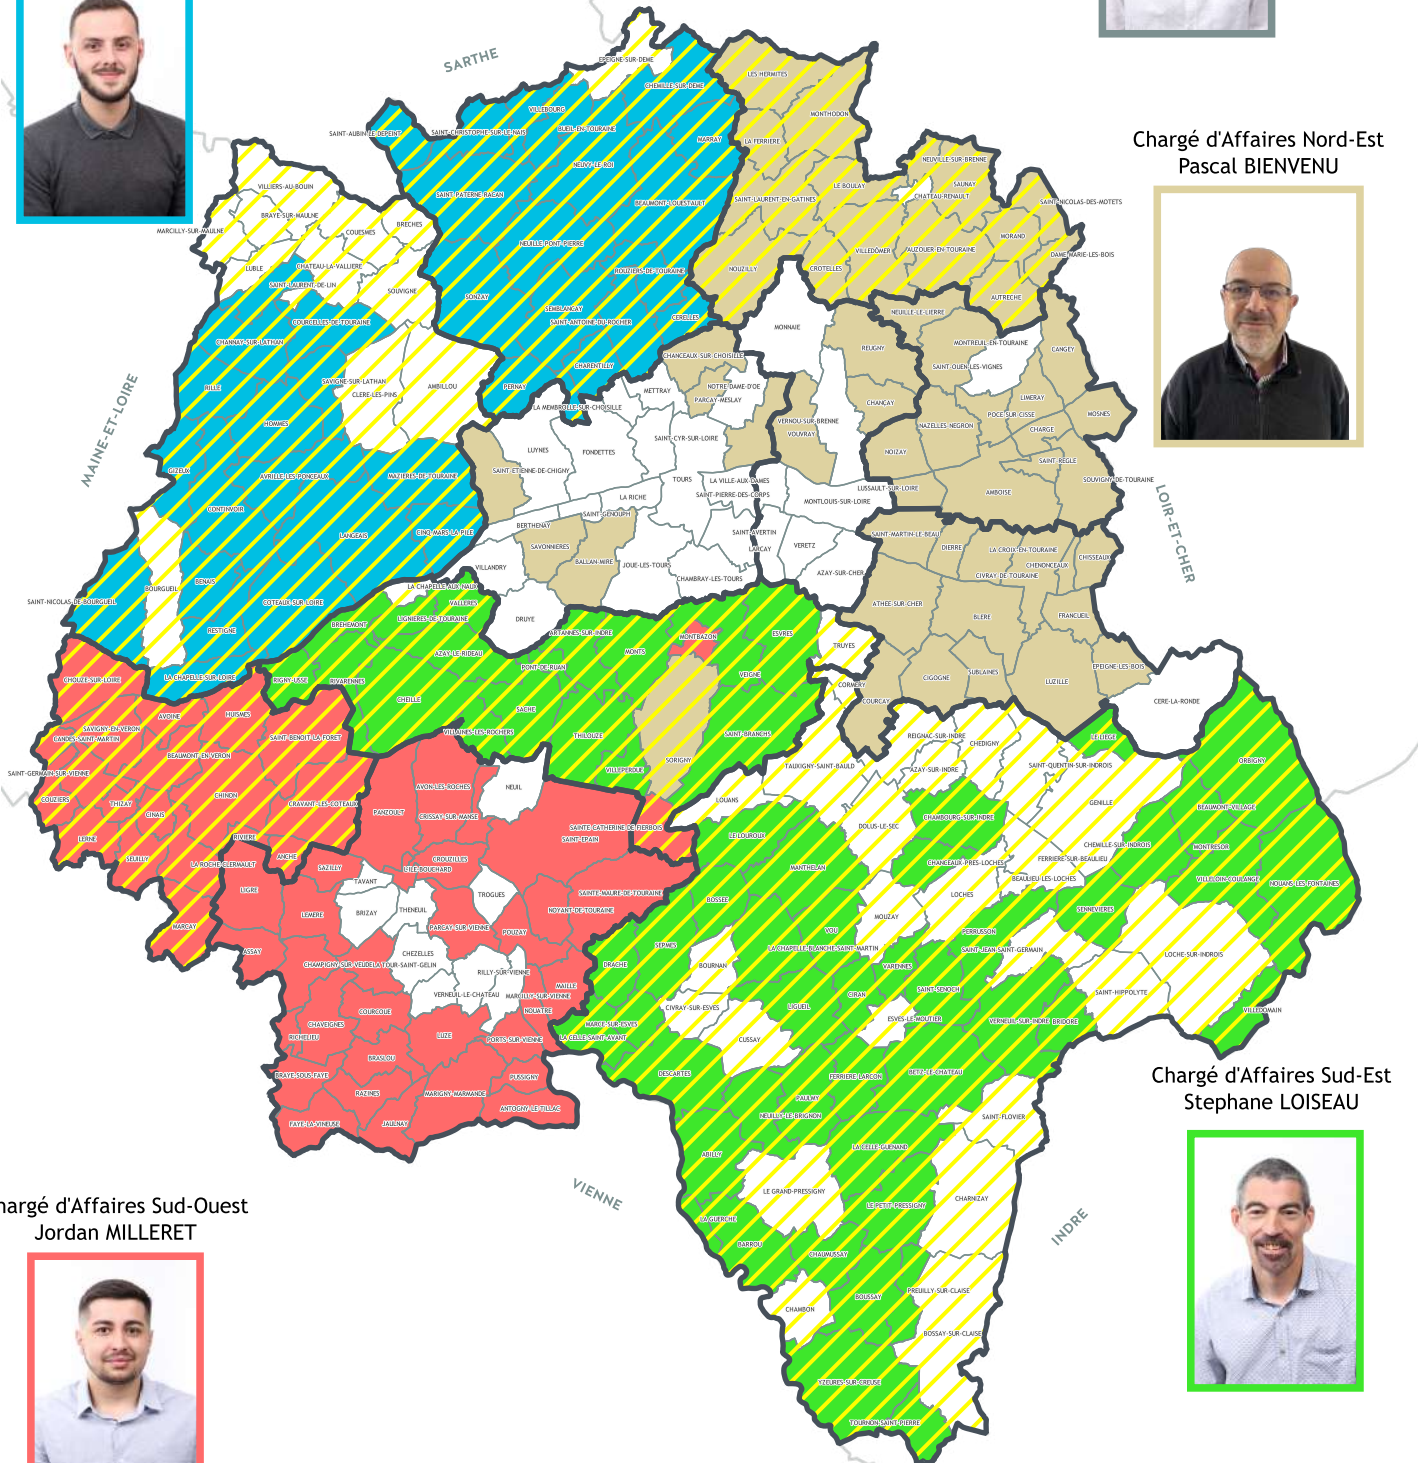

N

Chargé d'Affaires Nord-Ouest
Vincent YVON

Responsable de Service
Theo CHAMPION-BODIN

Chargé d'Affaires Nord-Est
Pascal BIENVENU

Chargé d'Affaires Sud-Ouest
Jordan MILLERET

Chargé d'Affaires Sud-Est
Stephane LOISEAU

Communes adhérentes
et chargés d'affaires

- Nord-Ouest
- Nord-Est
- Sud-Est
- Sud-Ouest

Communautés de communes adhérentes

Téléphone : 02 47 31 68 68

Mail : sieil@sieil37.fr

Source : BDCarto IGN, SIEIL Cartographie Fremaux B