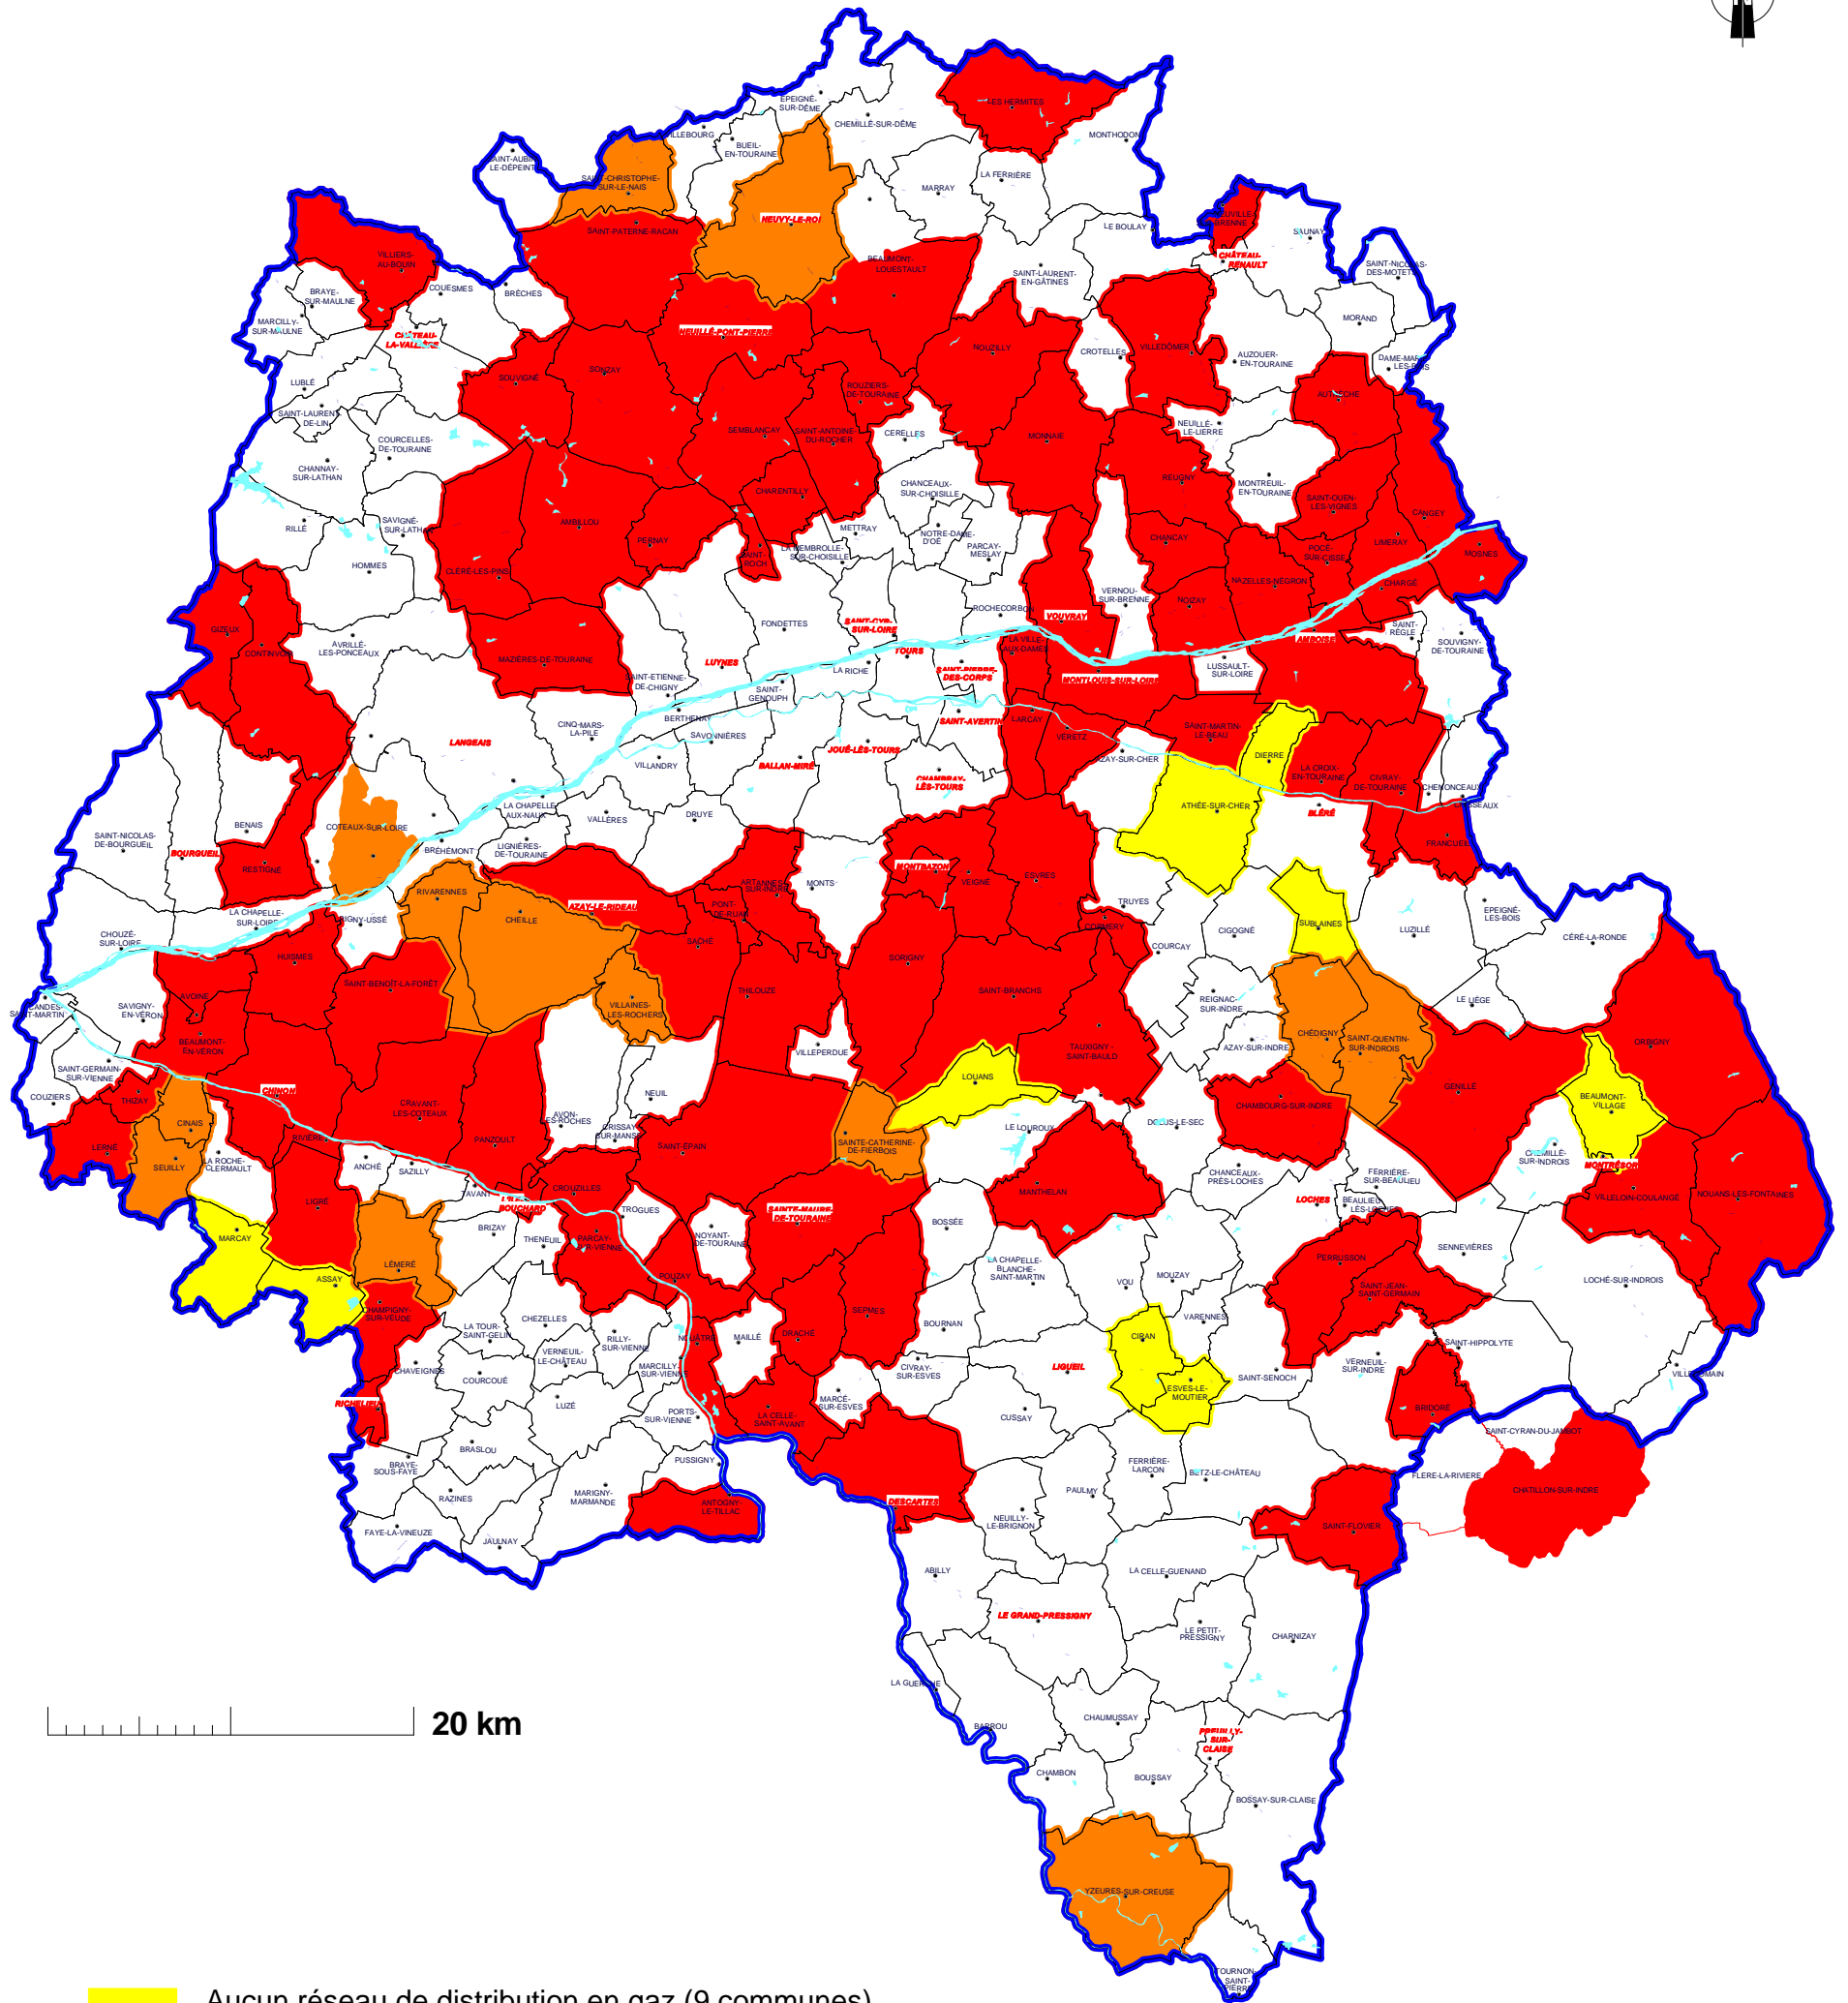

## GAZ COLLECTIVITES ADHERENTES à la date du 01/07/2021

20 km

- Aucun réseau de distribution en gaz (9 communes)
- Présence d'un réseau privé de distribution de gaz (13 communes)
- Présence d'un réseau public de distribution de gaz (93 communes)