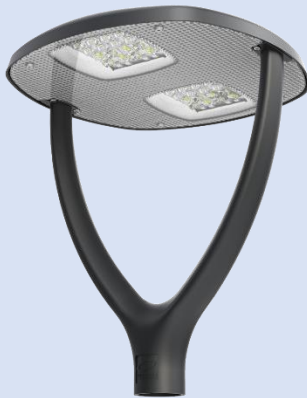

## LUMINAIRES LED RESIDENTIELS

Link (Eclatec)

Cirko Lyre (Ragny)

Vialia (Benito)

Caro Duo (Rohl)

Indice Lyre (GHM - Eclatec)

- (-)