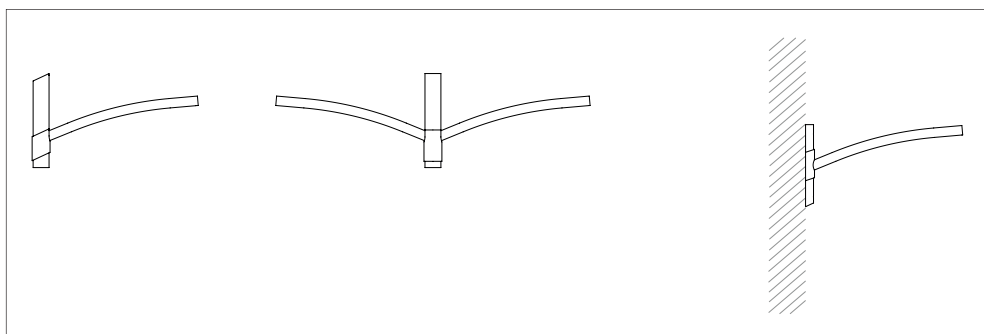

Acier galvanisé - Teinte RAL au choix

Mât PHAROS

HT 4M

Mât Pharos - ht 4 m bi-section 140/76

Embase Ø140 ht 1,20m - Fût Ø76

Collerette de liaison en tôle d'acier emboutie effet anti-goutte d'eau

Porte 500x100 - Entraxe 200x200mm

Candélabre VERTIA

HT 6M

Mât Vertia - ht 6m bi-section 140/90

Embase Ø140 ht 1,50m - Fût Ø90

Collerette de liaison en tôle d'acier emboutie effet anti-goutte d'eau

Crosse simple courbe Ø60 - saillie 800

Porte 500x100 - Entraxe 300x300mm

Acier galvanisé - Teinte RAL au choix

Borne SEVEN

Borne Ht 1,10m - Ø140

Equipée de leds 3000K (selon normes 2019)

Optique Roadway - Puissance 19 ou 34 W

Coffret Classe II entièrement précablé intégrant bornier

16² - coupe circuit - driver

Porte à gauche 500x100 - Entraxe 200x200

Acier électrozingué - Teinte RAL au choix

HT 1.10M

Borne ONE

Borne Ht 1,10m - section 100x150mm

Equipée de leds 3000K (selon normes 2019)