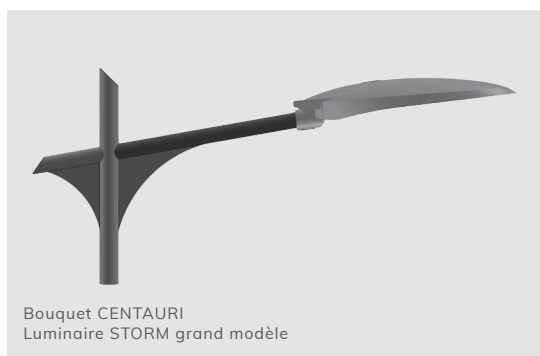

### Dimensions du luminaire

### Distributions photométriques

Optique LED asymétrique

Optique LED asymétrique extensif

Optique LED symétrique

### Caractéristiques générales

- Luminaire disponible en 2 tailles
- Du 37 W au 70 W