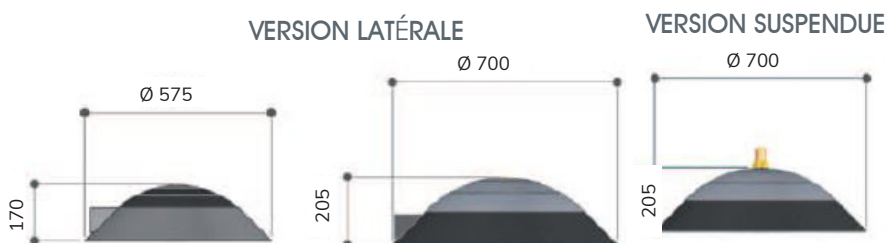

Dimensions du luminaire

Distributions photométriques