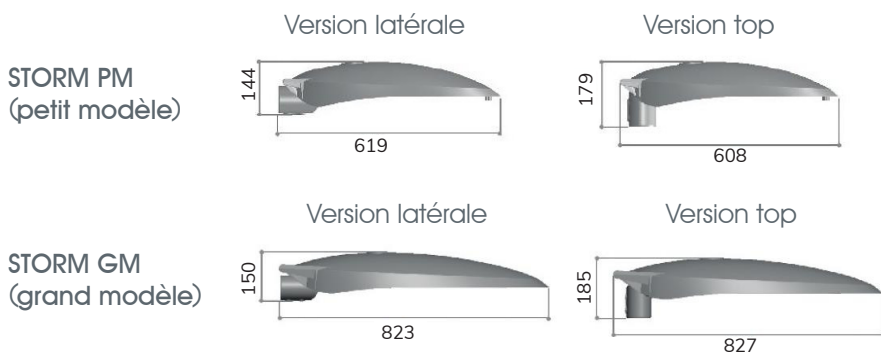

### Dimensions du luminaire

### Distributions photométriques

Optique LED symétrique

Optique LED asymétrique

Optique LED asymétrique extensif

### Caractéristiques générales

- Luminaire disponible en 2 tailles
- Du 37 W au 71 W