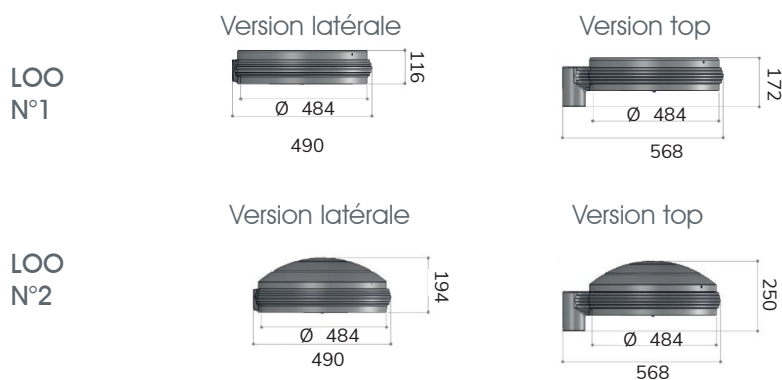

### Dimensions du luminaire

### Distributions photométriques

Optique LED asymétrique

### Caractéristiques générales

- Luminaire disponible en 2 versions
- Du 26 W à 70 W