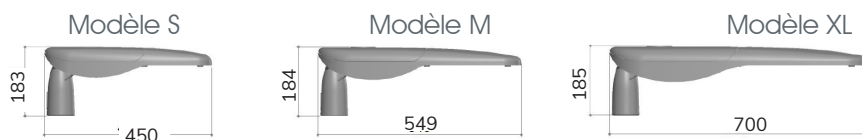

Dimensions du luminaire

VERSION TOP