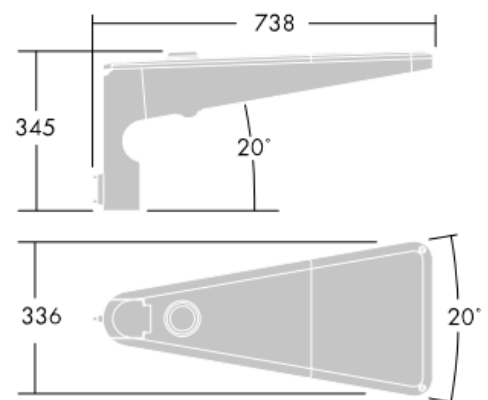

URBA ROUTIÈRE

Source lumineuse: LED
Flux lumineux du luminaire*: 8645 lm
Efficacité lumineuse du luminaire*: 112 lm/W
Efficacité de la lampe: 112 lm/W
Indice min. de rendu des couleurs: 70
Rend.: 1,00 Rend. Sup.: 0,00 Rend. Inf.: 1,00