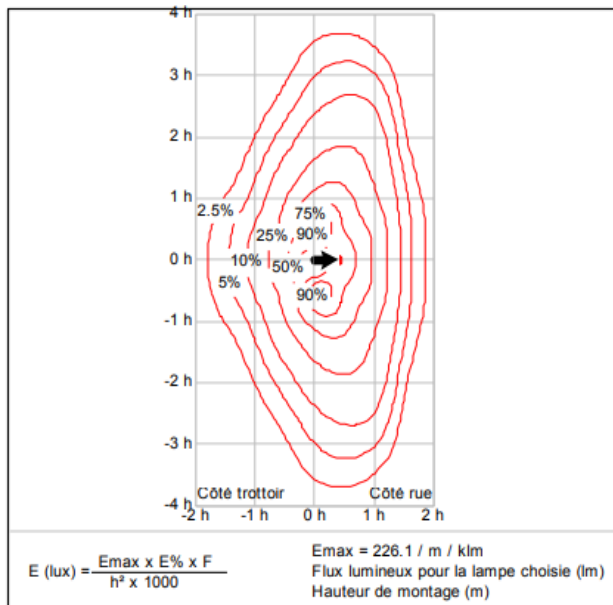

## ALUMET

LED 27W ALUL\_24L35NR3KCL IP66 IK10   Ta25

Dimensions : Ø200 x 1250 mm  
 Puissance totale : 27 W  
 Flux lumineux du luminaire: 2815 lm  
 Efficacité lumineuse du luminaire: 104 lm/W  
 Poids : 9,7 kg  
 Scx : 0.079 m<sup>2</sup>

## BORNE THOR

LED 13W ADLB\_S\_10L35\_ASY\_3K IP66 IK10  CE Ta25

Dimensions : 160 x 160 x 1017 mm

Puissance totale : 13 W

Poids : 7,7 kg

Position de la lampe: STD - Standard

Source lumineuse: LED

Flux lumineux du luminaire\*: 996 lm

Efficacité lumineuse du luminaire\*: 77 lm/W

Efficacité de la lampe: 76 lm/W

## LEGEND

<b>LED</b> 77W LGNC_7_3_NR	IP65	IK08		<b>CE</b>
----------------------------	------	------	--	-----------

Position de la lampe: STD - Standard  
 Source lumineuse: LED  
 Flux lumineux du luminaire\*: 7292 lm  
 Efficacité lumineuse du luminaire\*: 95 lm/W  
 Dimensions : 446 x 446 x 999 mm  
 Puissance totale : 77 W  
 Poids : 17,5 kg  
 Scx : 0.14 m<sup>2</sup>