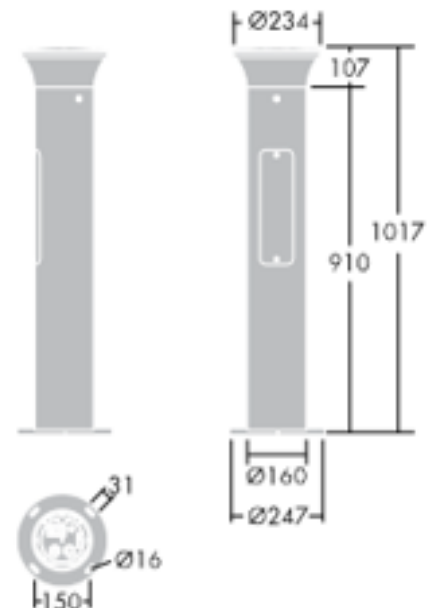

## ALUMET

LED 27W ALUL\_24L35NR3KCL IP66 IK10   Ta25

Dimensions : Ø200 x 1250 mm  
 Puissance totale : 27 W  
 Flux lumineux du luminaire: 2815 lm  
 Efficacité lumineuse du luminaire: 104 lm/W  
 Poids : 9,7 kg  
 Scx : 0.079 m<sup>2</sup>

## BORNE THOR

LED 13W ADLB\_S\_10L35\_ASY\_3K IP66 IK10  CE Ta25

Dimensions : 160 x 160 x 1017 mm

Puissance totale : 13 W

Poids : 7,7 kg

Position de la lampe: STD - Standard

Source lumineuse: LED

Flux lumineux du luminaire\*: 996 lm

## LEGEND

<b>LED</b> 77W LGNC_7_3_NR	IP65	IK08		<b>CE</b>
----------------------------	------	------	--	-----------

Position de la lampe: STD - Standard  
 Source lumineuse: LED  
 Flux lumineux du luminaire\*: 7292 lm  
 Efficacité lumineuse du luminaire\*: 95 lm/W  
 Dimensions : 446 x 446 x 999 mm  
 Puissance totale : 77 W  
 Poids : 17,5 kg  
 Scx : 0.14 m<sup>2</sup>

## EP 445

**LED** 53W EP44\_24\_70\_3  IP66 IK08  

Dimensions : 436 x 436 x 695 mm

Puissance totale : 53 W

Poids : 9,7 kg

Scx : 0.19 m<sup>2</sup>

Position de la lampe: 700mA

Source lumineuse: LED