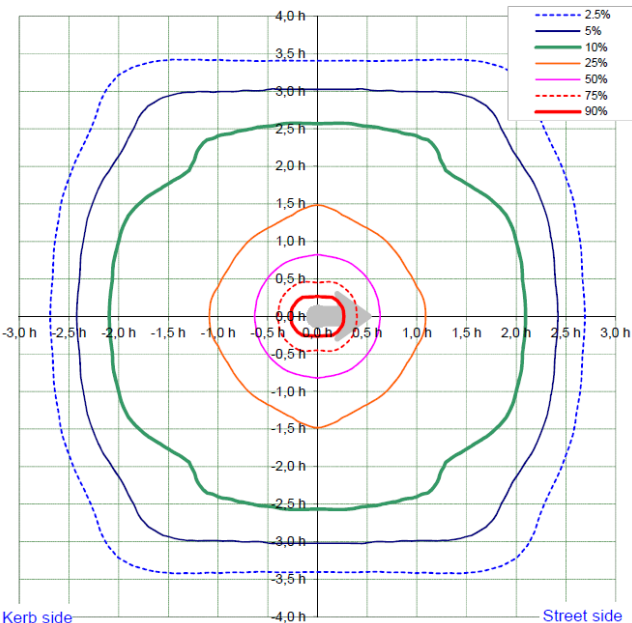

## ALUMET

LED 27W ALUL\_24L35NR3KCL IP66 IK10   Ta25

Dimensions : Ø200 x 1250 mm  
 Puissance totale : 27 W  
 Flux lumineux du luminaire: 2815 lm  
 Efficacité lumineuse du luminaire: 104 lm/W  
 Poids : 9,7 kg  
 Scx : 0.079 m<sup>2</sup>

## FLOW

**LED** 52W FLOW\_24L70EWR3K\_MTPA
 

 IP66 IK10

Dimensions : 435 x 436 x 578 mm

Puissance totale : 52 W

Flux lumineux du luminaire: 5433 lm

Efficacité lumineuse du luminaire: 104 lm/W

Poids : 12,5 kg

Scx : 0.083 m<sup>2</sup>