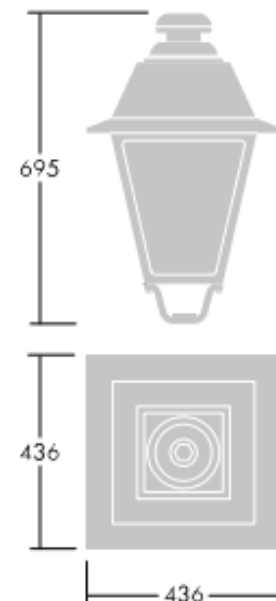

## ALUMET

LED 27W ALUL\_24L35NR3KCL IP66 IK10   Ta25

Dimensions : Ø200 x 1250 mm  
 Puissance totale : 27 W  
 Flux lumineux du luminaire: 2815 lm  
 Efficacité lumineuse du luminaire: 104 lm/W  
 Poids : 9,7 kg  
 Scx : 0.079 m<sup>2</sup>

## LEGEND

<b>LED</b> 77W LGNC_7_3_NR	IP65	IK08		<b>CE</b>
----------------------------	------	------	--	-----------

Position de la lampe: STD - Standard  
 Source lumineuse: LED  
 Flux lumineux du luminaire\*: 7292 lm  
 Efficacité lumineuse du luminaire\*: 95 lm/W  
 Dimensions : 446 x 446 x 999 mm  
 Puissance totale : 77 W  
 Poids : 17,5 kg  
 Scx : 0.14 m<sup>2</sup>

## EP 445

**LED** 53W EP44\_24\_70\_3  IP66 IK08  

Dimensions : 436 x 436 x 695 mm

Puissance totale : 53 W

Poids : 9,7 kg

Scx : 0.19 m<sup>2</sup>

Position de la lampe: 700mA

Source lumineuse: LED

## THOR

<b>LED</b>	108W LED_THOR_12222	IP66	IK08		<b>CE</b>	T <sub>a</sub> 0 +25
------------	---------------------	------	------	---	-----------	-------------------------

Dimensions : Ø577 x 155 mm  
 Puissance totale : 108 W  
 Flux lumineux du luminaire: 12210 lm  
 Efficacité lumineuse du luminaire: 113 lm/W  
 Poids : 14,8 kg  
 Scx : 0.044 m<sup>2</sup>