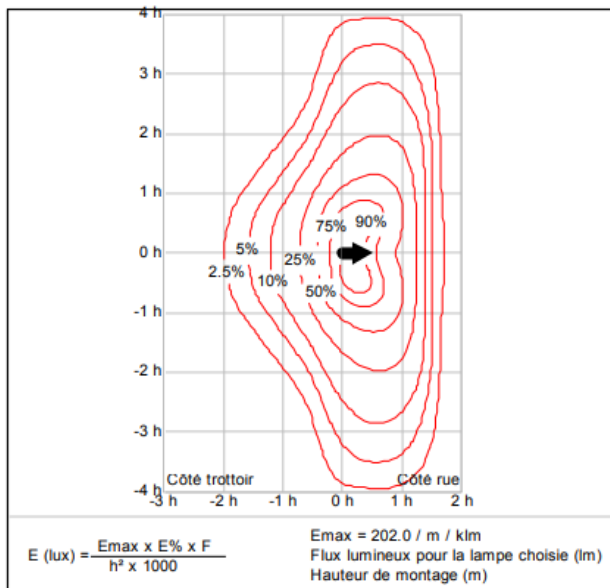

R2L2

LED	78W RX36L70-740NR	IP66	IK09		CE	T_a25

Puissance totale : 78 W

Flux lumineux du luminaire: 10360 lm

Efficacité lumineuse du luminaire: 133 lm/W