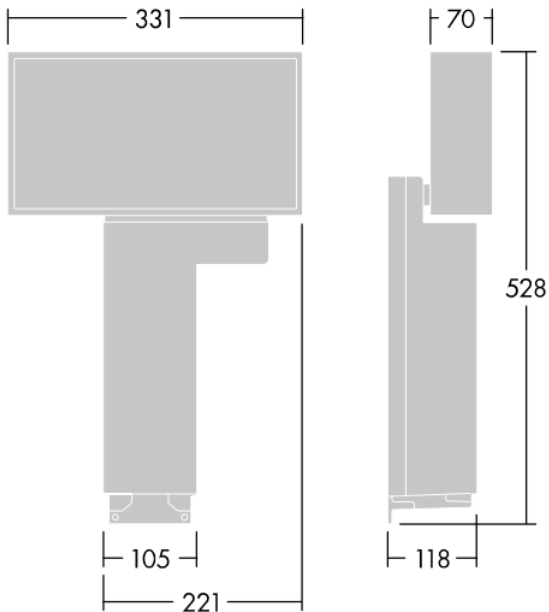

NIGHTSIGHT

incl. LED	69W LED-Z42184535	IP 66	halogén	IK 08	⊕	CE	T_a -30 +50

Position de la lampe: STD - Standard

Source lumineuse: LED

Flux lumineux du luminaire*: 4480 lm

Efficacité lumineuse du luminaire*: 65 lm/W

Efficacité de la lampe: 64 lm/W

Indice min. de rendu des couleurs: 80

Température de couleur*: 3000 Kelvin

Rend.: 1,00 Rend. Sup.: 0,00 Rend. Inf.: 1,00