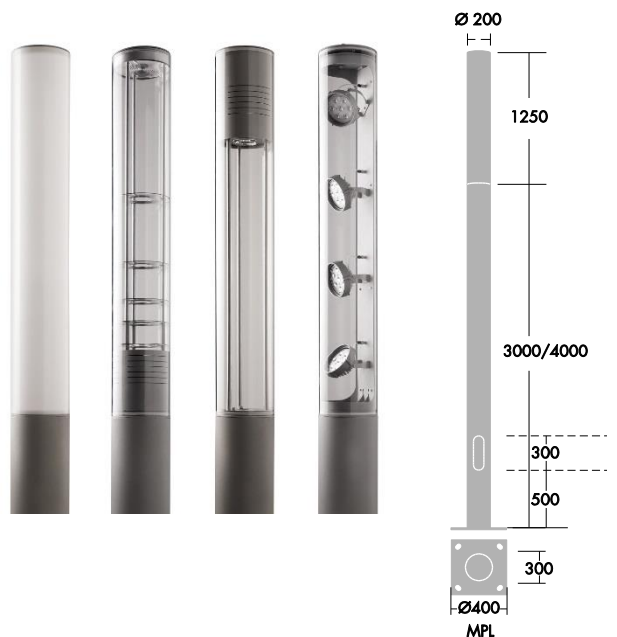

## ALUMET

LED 27W ALUL\_24L35NR3KCL IP66 IK10   Ta25

Dimensions : Ø200 x 1250 mm  
 Puissance totale : 27 W  
 Flux lumineux du luminaire: 2815 lm  
 Efficacité lumineuse du luminaire: 104 lm/W  
 Poids : 9,7 kg  
 Scx : 0.079 m<sup>2</sup>

## BORNE THOR

LED 13W ADLB\_S\_10L35\_ASY\_3K IP66 IK10  CE Ta25

Dimensions : 160 x 160 x 1017 mm

Puissance totale : 13 W

Poids : 7,7 kg

Position de la lampe: STD - Standard

Source lumineuse: LED

Flux lumineux du luminaire\*: 996 lm

## LEGEND

<b>LED</b> 77W LGNC_7_3_NR	IP65	IK08		<b>CE</b>
----------------------------	------	------	--	-----------

Position de la lampe: STD - Standard  
 Source lumineuse: LED  
 Flux lumineux du luminaire\*: 7292 lm  
 Efficacité lumineuse du luminaire\*: 95 lm/W  
 Dimensions : 446 x 446 x 999 mm  
 Puissance totale : 77 W  
 Poids : 17,5 kg  
 Scx : 0.14 m<sup>2</sup>

## FLOW

**LED** 52W FLOW\_24L70EWR3K\_MTPA
 

 IP66 IK10

Dimensions : 435 x 436 x 578 mm

Puissance totale : 52 W

Flux lumineux du luminaire: 5433 lm

Efficacité lumineuse du luminaire: 104 lm/W

Poids : 12,5 kg