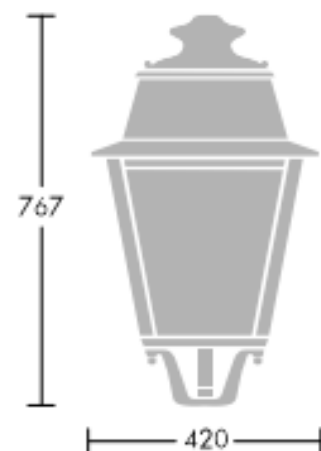

## ALUMET

LED 27W ALUL\_24L35NR3KCL IP66 IK10   Ta25

Dimensions : Ø200 x 1250 mm  
 Puissance totale : 27 W  
 Flux lumineux du luminaire: 2815 lm  
 Efficacité lumineuse du luminaire: 104 lm/W  
 Poids : 9,7 kg  
 Scx : 0.079 m<sup>2</sup>

## LEGEND

<b>LED</b> 77W LGNC_7_3_NR	IP65	IK08		<b>CE</b>
----------------------------	------	------	--	-----------

Position de la lampe: STD - Standard  
 Source lumineuse: LED  
 Flux lumineux du luminaire\*: 7292 lm  
 Efficacité lumineuse du luminaire\*: 95 lm/W  
 Dimensions : 446 x 446 x 999 mm  
 Puissance totale : 77 W  
 Poids : 17,5 kg  
 Scx : 0.14 m<sup>2</sup>

## EP 145

LED77W LED_	IP66 IK08		
-------------	-----------	---	---

Position de la lampe: STD - Standard

Source lumineuse: LED

Flux lumineux du luminaire\*: 8208 lm

Efficacité lumineuse du luminaire\*: 107 lm/W

## EP 445

**LED** 53W EP44\_24\_70\_3  IP66 IK08  

Dimensions : 436 x 436 x 695 mm

Puissance totale : 53 W

Poids : 9,7 kg

Scx : 0.19 m<sup>2</sup>

Position de la lampe: 700mA

Source lumineuse: LED