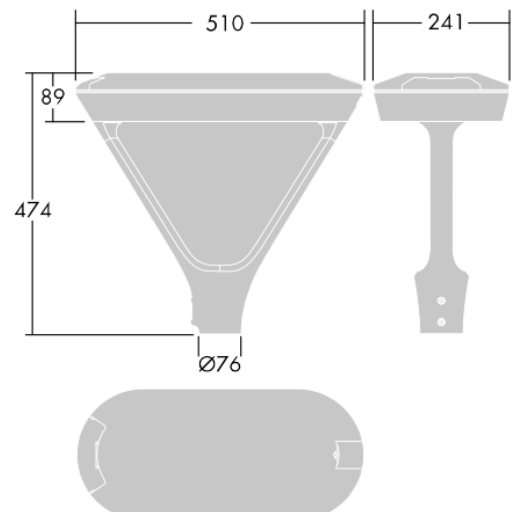

URBA DÉCO

LED 38W URBD_24L50WS3KP IP66 IK10

Puissance totale : 38 W
Flux lumineux du luminaire: 4290 lm
Efficacité lumineuse du luminaire: 113 lm/W