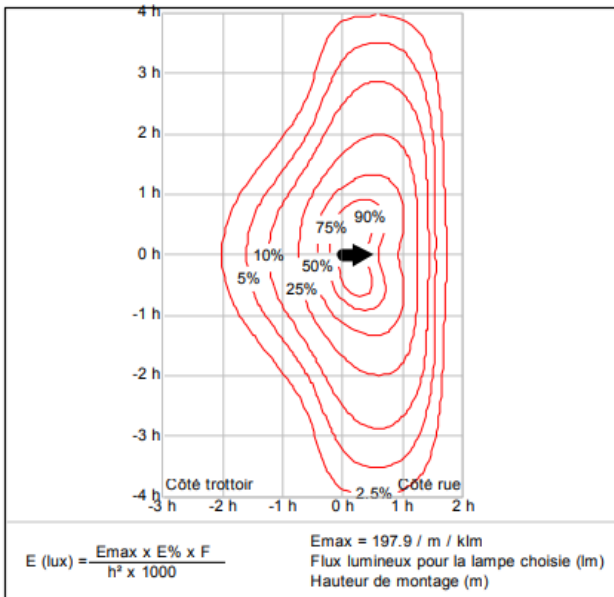

Flux lumineux du luminaire\*: 5035 lm

Efficacité lumineuse du luminaire\*: 95 lm/W

Efficacité de la lampe: 95 lm/W

## THOR

<b>LED</b>	108W LED_THOR_12222	IP66	IK08		<b>CE</b>	T <sub>a</sub> 0 +25
------------	---------------------	------	------	---	-----------	-------------------------

Dimensions : Ø577 x 155 mm  
 Puissance totale : 108 W  
 Flux lumineux du luminaire: 12210 lm  
 Efficacité lumineuse du luminaire: 113 lm/W  
 Poids : 14,8 kg  
 Scx : 0.044 m<sup>2</sup>