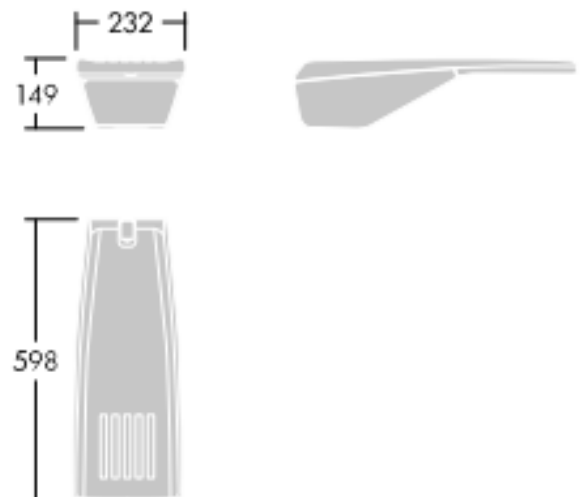

## ALUMET

LED 27W ALUL\_24L35NR3KCL IP66 IK10   Ta25

Dimensions : Ø200 x 1250 mm  
 Puissance totale : 27 W  
 Flux lumineux du luminaire: 2815 lm  
 Efficacité lumineuse du luminaire: 104 lm/W  
 Poids : 9,7 kg  
 Scx : 0.079 m<sup>2</sup>

## FLOW

**LED** 52W FLOW\_24L70EWR3K\_MTPA
 

 IP66 IK10

Dimensions : 435 x 436 x 578 mm

Puissance totale : 52 W

Flux lumineux du luminaire: 5433 lm

Efficacité lumineuse du luminaire: 104 lm/W

Poids : 12,5 kg