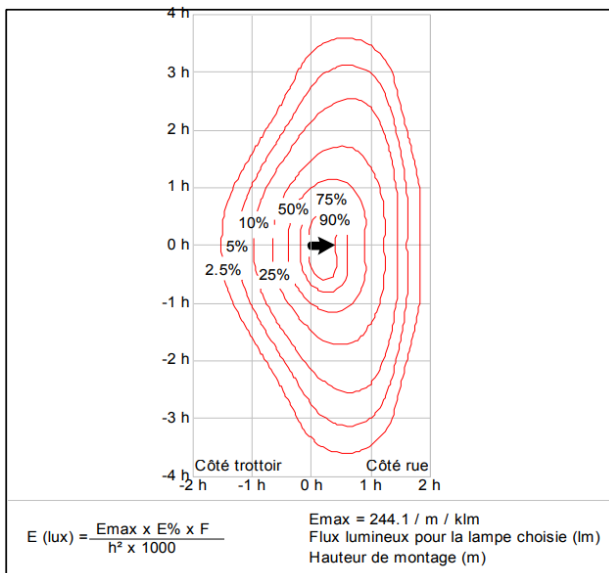

URBA ROUTIÈRE

Source lumineuse: LED
Flux lumineux du luminaire*: 8645 lm
Efficacité lumineuse du luminaire*: 112 lm/W
Efficacité de la lampe: 112 lm/W
Indice min. de rendu des couleurs: 70
Rend.: 1,00 Rend. Sup.: 0,00 Rend. Inf.: 1,00