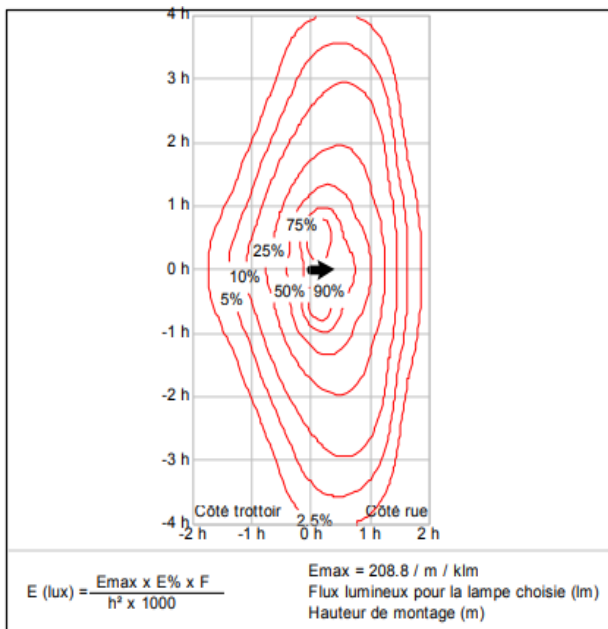

## LEGEND

<b>LED</b> 77W LGNC_7_3_NR	IP65	IK08		<b>CE</b>
----------------------------	------	------	--	-----------

Position de la lampe: STD - Standard  
 Source lumineuse: LED  
 Flux lumineux du luminaire\*: 7292 lm  
 Efficacité lumineuse du luminaire\*: 95 lm/W  
 Dimensions : 446 x 446 x 999 mm  
 Puissance totale : 77 W  
 Poids : 17,5 kg  
 Scx : 0.14 m<sup>2</sup>

## EP 145

LED77W LED_	IP66 IK08		
-------------	-----------	---	---

Position de la lampe: STD - Standard

Source lumineuse: LED

Flux lumineux du luminaire\*: 8208 lm

Efficacité lumineuse du luminaire\*: 107 lm/W

Efficacité de la lampe: 68 lm/W