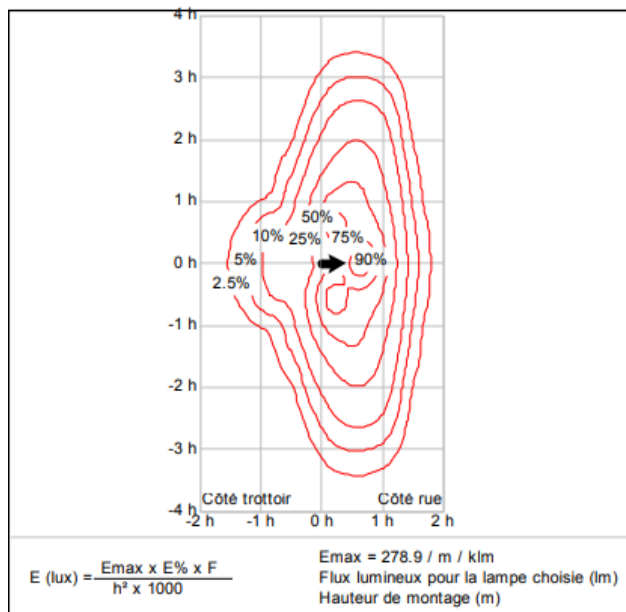

Efficacité de la lampe: 68 lm/W

## EP 445

**LED** 53W EP44\_24\_70\_3  IP66 IK08  

Dimensions : 436 x 436 x 695 mm

Puissance totale : 53 W

Poids : 9,7 kg

Scx : 0.19 m<sup>2</sup>

Position de la lampe: 700mA

Source lumineuse: LED

Flux lumineux du luminaire\*: 5035 lm

Efficacité lumineuse du luminaire\*: 95 lm/W

Efficacité de la lampe: 95 lm/W