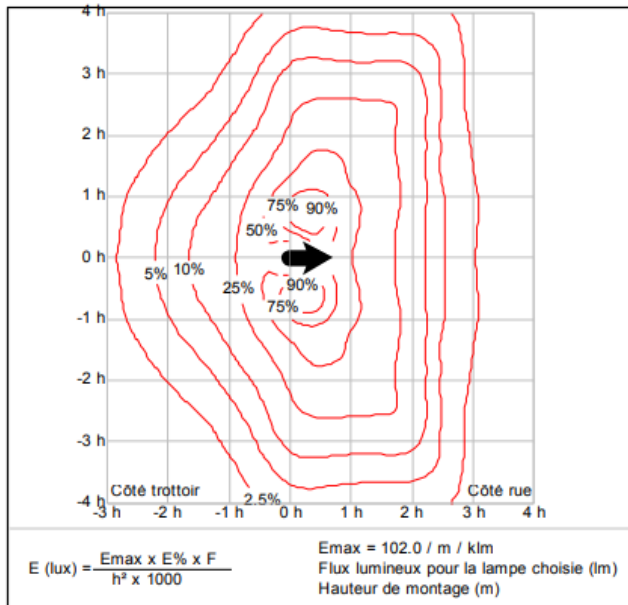

## ALUMET

LED 27W ALUL\_24L35NR3KCL IP66 IK10   Ta25

Dimensions : Ø200 x 1250 mm  
 Puissance totale : 27 W  
 Flux lumineux du luminaire: 2815 lm  
 Efficacité lumineuse du luminaire: 104 lm/W  
 Poids : 9,7 kg  
 Scx : 0.079 m<sup>2</sup>

## BORNE THOR

LED 13W ADLB\_S\_10L35\_ASY\_3K IP66 IK10  CE Ta25

Dimensions : 160 x 160 x 1017 mm

Puissance totale : 13 W

Poids : 7,7 kg

Position de la lampe: STD - Standard

Source lumineuse: LED

Flux lumineux du luminaire\*: 996 lm

Efficacité lumineuse du luminaire\*: 77 lm/W

Efficacité de la lampe: 76 lm/W

## LEGEND

<b>LED</b> 77W LGNC_7_3_NR	IP65	IK08		<b>CE</b>
----------------------------	------	------	--	-----------

Position de la lampe: STD - Standard  
 Source lumineuse: LED  
 Flux lumineux du luminaire\*: 7292 lm  
 Efficacité lumineuse du luminaire\*: 95 lm/W  
 Dimensions : 446 x 446 x 999 mm  
 Puissance totale : 77 W  
 Poids : 17,5 kg  
 Scx : 0.14 m<sup>2</sup>