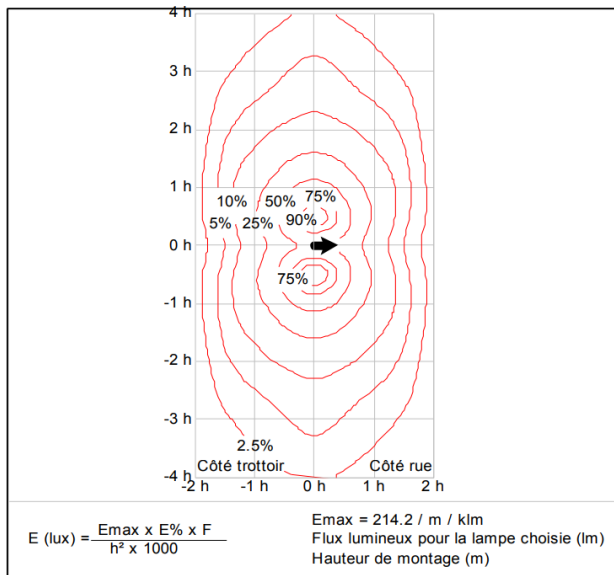

URBA DÉCO

LED 38W URBD_24L50WS3KP IP66 IK10

Puissance totale : 38 W
Flux lumineux du luminaire: 4290 lm
Efficacité lumineuse du luminaire: 113 lm/W