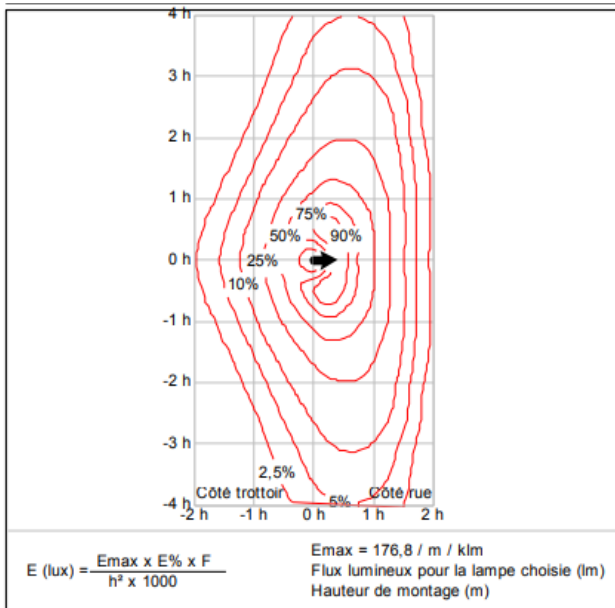

## ALUMET

LED 27W ALUL\_24L35NR3KCL IP66 IK10   Ta25

Dimensions : Ø200 x 1250 mm  
 Puissance totale : 27 W  
 Flux lumineux du luminaire: 2815 lm  
 Efficacité lumineuse du luminaire: 104 lm/W  
 Poids : 9,7 kg  
 Scx : 0.079 m<sup>2</sup>