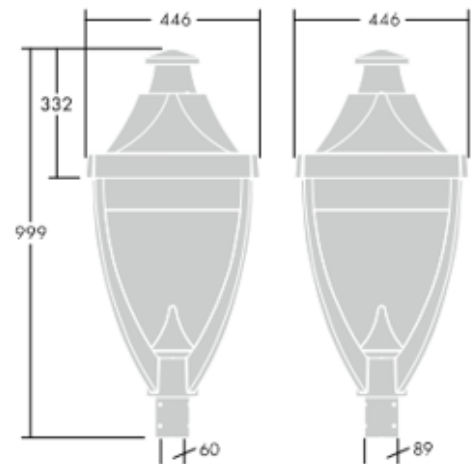

## ALUMET

LED 27W ALUL\_24L35NR3KCL IP66 IK10   Ta25

Dimensions : Ø200 x 1250 mm  
 Puissance totale : 27 W  
 Flux lumineux du luminaire: 2815 lm  
 Efficacité lumineuse du luminaire: 104 lm/W  
 Poids : 9,7 kg  
 Scx : 0.079 m<sup>2</sup>

## BORNE THOR

LED 13W ADLB\_S\_10L35\_ASY\_3K IP66 IK10  CE Ta25

Dimensions : 160 x 160 x 1017 mm

Puissance totale : 13 W

Poids : 7,7 kg

Position de la lampe: STD - Standard

Source lumineuse: LED

Flux lumineux du luminaire\*: 996 lm

Efficacité lumineuse du luminaire\*: 77 lm/W

Efficacité de la lampe: 76 lm/W

## LEGEND

<b>LED</b> 77W LGNC_7_3_NR	IP65	IK08		<b>CE</b>
----------------------------	------	------	--	-----------

Position de la lampe: STD - Standard  
 Source lumineuse: LED  
 Flux lumineux du luminaire\*: 7292 lm  
 Efficacité lumineuse du luminaire\*: 95 lm/W  
 Dimensions : 446 x 446 x 999 mm  
 Puissance totale : 77 W  
 Poids : 17,5 kg  
 Scx : 0.14 m<sup>2</sup>