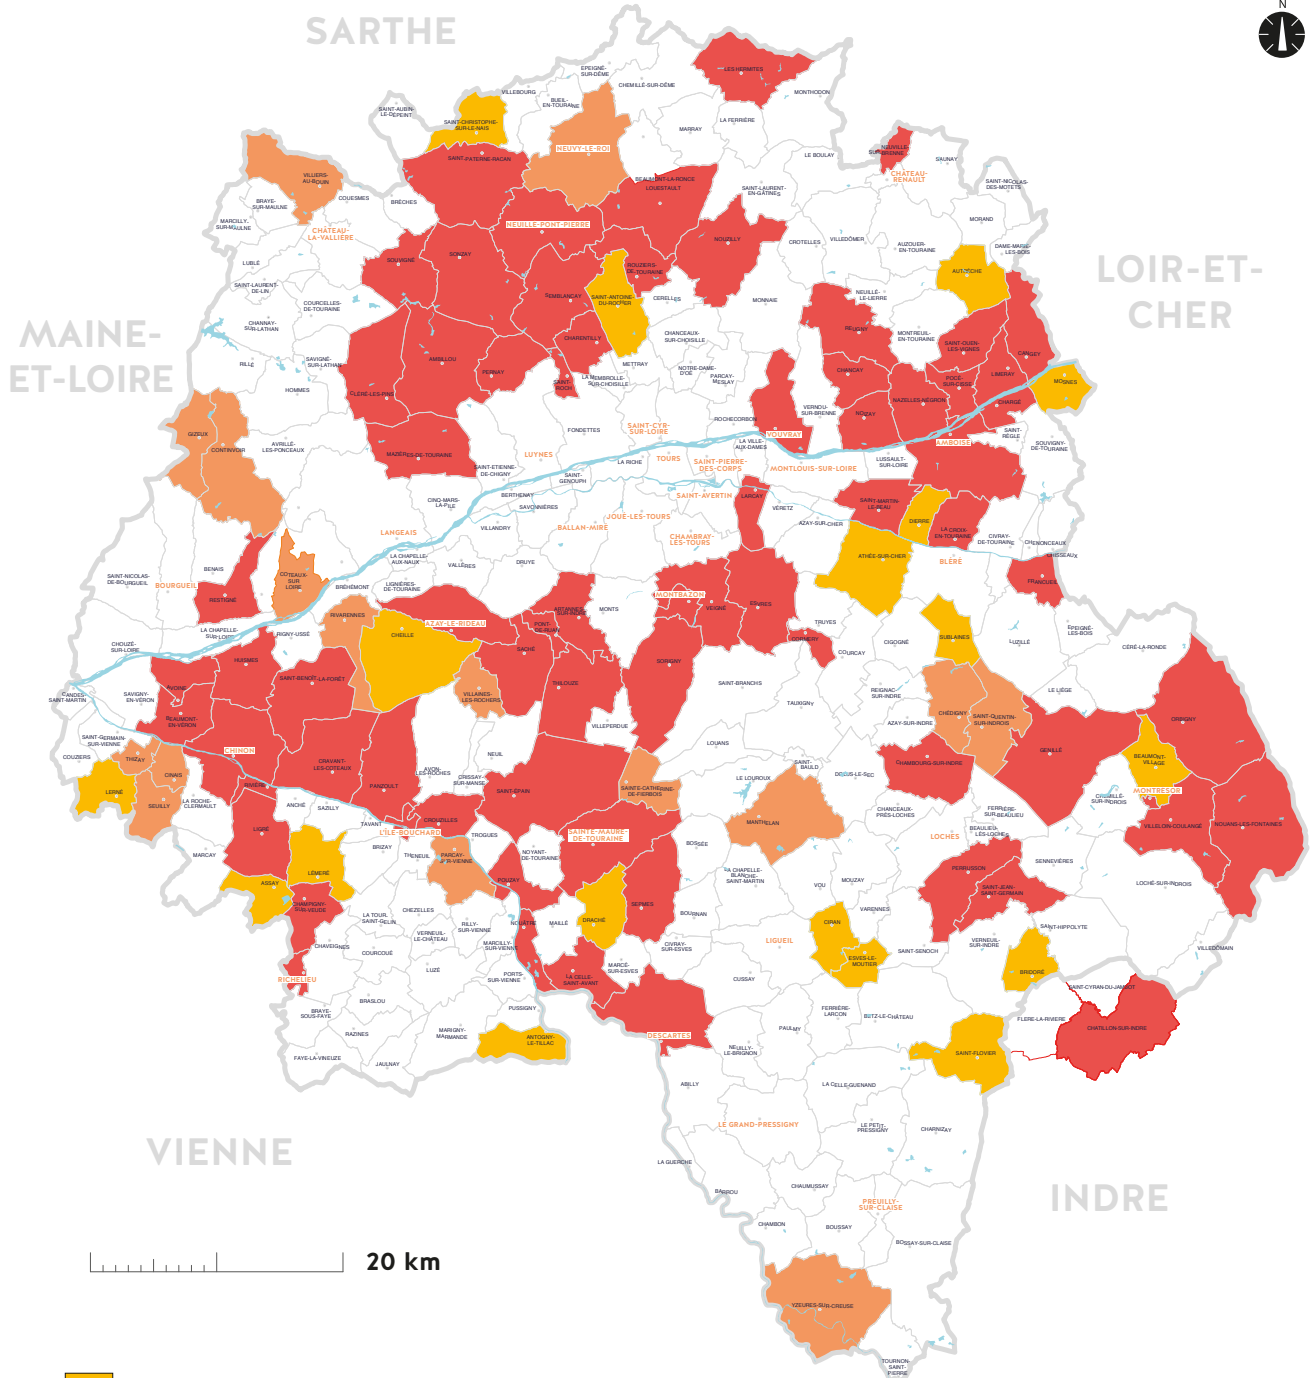

GAZ / COMPÉTENCES DU SIEIL

- Aucun réseau de distribution en gaz (18 communes)
- Présence d'un réseau privé de distribution en gaz (16 communes)
- Présence d'un réseau public de distribution en gaz (71 communes)

NOVEMBRE 2017

Source : SIEIL Service Cartographie

**CONTACTS**

12-14 rue Blaise Pascal - BP 51314  
37013 TOURS cedex 1 - 02 47 31 68 68 - sieil@sieil37.fr

Plus d'informations sur : [www.sirap.fr/rads.html](http://www.sirap.fr/rads.html)