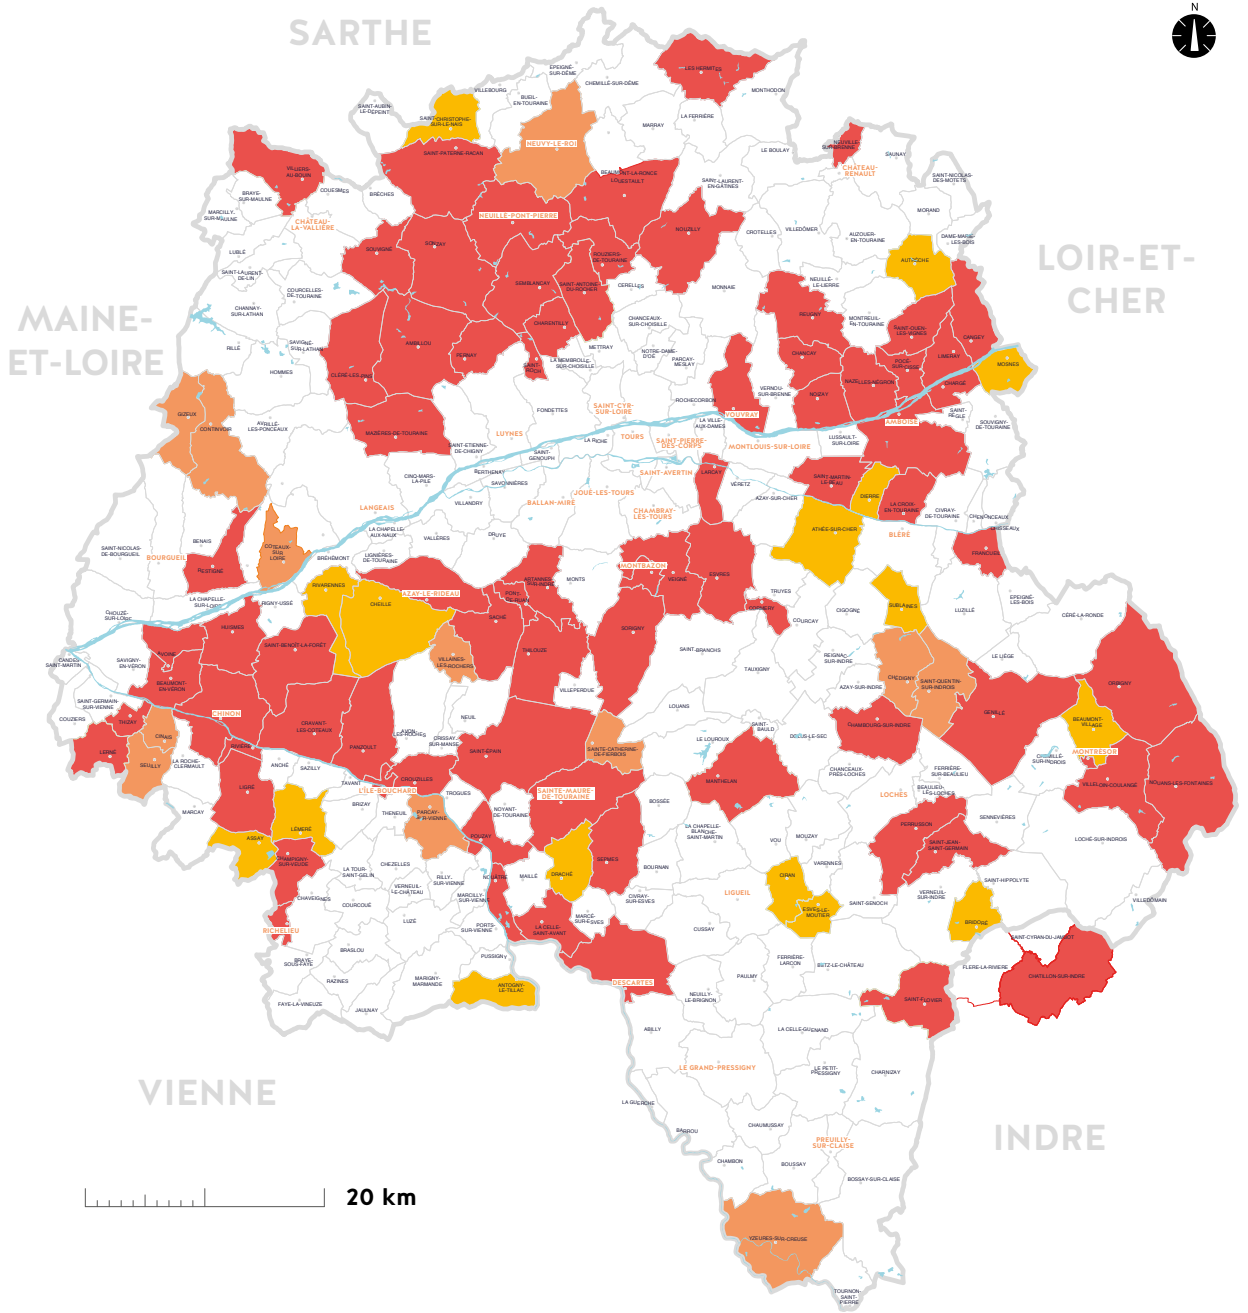

GAZ  
**COLLECTIVITÉS ADHÉRENTES**  
À LA DATE DU 1<sup>ER</sup> JANVIER 2018

- Aucun réseau de distribution en gaz (16 communes)
- Présence d'un réseau privé de distribution en gaz (12 communes)
- Présence d'un réseau public de distribution en gaz (77 communes)

Source : BDCarto IGN, SIEIL Service Cartographie

MARS 2018

**CONTACTS**

12-14 rue Blaise Pascal - BP 51314  
37013 TOURS cedex 1 - 02 47 31 68 68 - sieil@sieil37.fr

Plus d'informations sur : <http://sieil37.fr/activites/infrastructures-de-recharge.html>